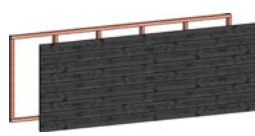

Module G

Afmeting: 3405x1170mm

52.0372 Zwart ●
52.1778 Regelpakket 40x60mm