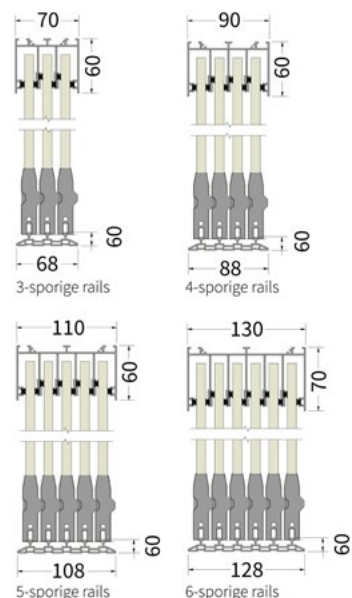

Wandmodules

Glazen schuifwanden

Algemene informatie

Onze glazen schuifwanden zijn uitgevoerd met 10 mm gehard veiligheidsglas en worden compleet geleverd met rails en een 1-sporig aansluitprofiel. De panelen overlappen circa 26 mm en zijn voorzien van kogellagers en verstelbare wielen voor soepel gebruik.

De onderdelen zoals de bovengeleider, wielkarren, wandprofielen en tochtstrippen, zijn uitgevoerd in dezelfde kleur voor een uniforme uitstraling.

Dankzij het geïntegreerde meenemersysteem bewegen alle panelen eenvoudig met elkaar mee bij het openen en sluiten.

De standaard hoogte bedraagt 2270 mm. Houd bij montage rekening met het plaatsen van de poeren op 70 mm boven maaiveld.

Maatwerk meet- en keuze-instructies

Hoogte meten

- Meet van vloer tot onderzijde balk.
- Min. 1000mm - max. 2600mm (incl. rails)

Breedte meten

- Meet de dagmaat waarin de schuifwand komt.

Aantal panelen bepalen

- Paneelbreedte: 600 - 1100 mm.
- Verdeel de totale breedte over het gewenste aantal panelen.

Uitvoering kiezen

- Openingsrichting: links, rechts of midden (van buiten gezien).
- Kleuren: RAL 9010 (Zuiver wit), RAL 9016 (Verkeerswit), RAL 7016 (Antraciet), RAL 9005 (Zwart).
- Optioneel: RVS cilinderslot en tochtstrippen in kleur.