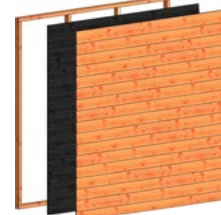

Module H

Afmeting: 2230x2200mm

- 52.0229 Onbehandeld ●
- 52.0230 Zwart ●
- 52.0246 Regelpakket 40x60mm