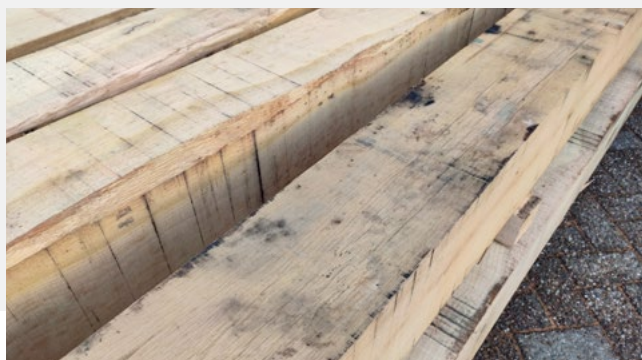

Werkende breedte: 115mm

18x180

30.25221 2500mm
30.25231 3000mm
30.25241 4000mm

Werkende breedte: 160mm

Algemene informatie

Eikenhout is een natuurproduct met een robuuste en karaktervolle uitstraling. Door invloeden van vocht en temperatuur kan het hout werken, wat kan leiden tot **scheurvorming**. Daarnaast zijn eiken palen en balkhout gevoelig voor **tordering en kromtrekken**. Dit zijn natuurlijke eigenschappen en hebben geen invloed op de constructieve kwaliteit.