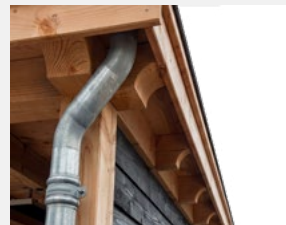

Onderuitloop afvoerset

52.0395 Zink

Incl. bochten, beugels, afvoerbuis en dakdoorvoer met EPDM flap.