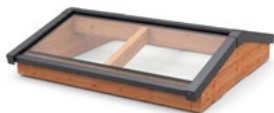

Lichtstraten

Lichtstraat Zadeldak

Lichtstraat zadeldak wordt geleverd inclusief gelaagd isolatieglas, aluminium afdekprofielen met rubbers, EPDM-hoeken en bevestigingsmateriaal.

Zadeldak

Afmeting: 1500x1300mm
Dakuitsparing: 1370x1170mm

52.0111