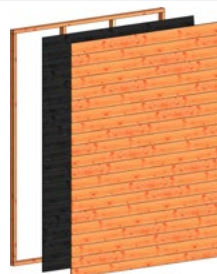

Afmeting: 2230x1560mm

- 52.0231 Onbehandeld ●
- 52.0232 Zwart ●
- 52.0247 Regelpakket 40x60mm

Module L

Afmeting: 3405x1560mm

- 52.0666 Onbehandeld ●
- 52.0667 Zwart ●
- 52.0668 Regelpakket 40x60mm

Module M