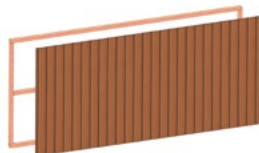

Module L

Afmeting: 3405x1560mm

52.3019 Channelsiding ●
52.0777 Regelpakket 40x60mm