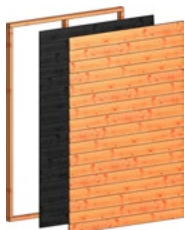

Module B

Afmeting: 1630x2200mm

- 52.0011 Onbehandeld ●
- 52.0019 Zwart ●
- 52.0071 Regelpakket 40x60mm