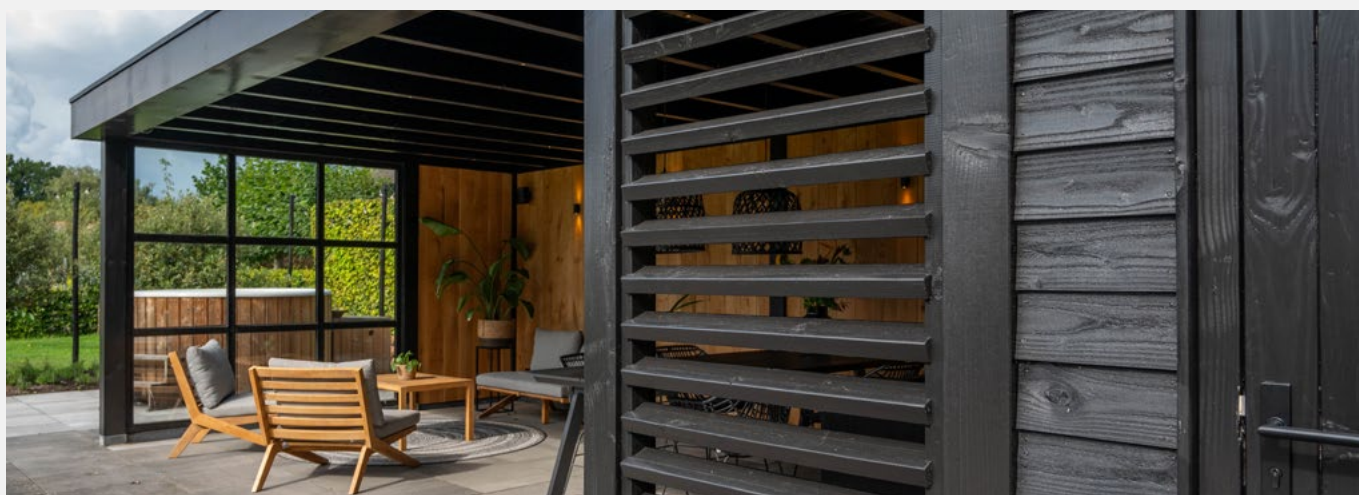

Louvres horizontaal draaibaar

De draaibare louvres worden als bouwpakket geleverd, inclusief bevestigingsmateriaal, handvat en schuif voor 5 standen.

Module A
Afmeting: 844x2200mm

52.0990 Onbehandeld ●
52.0995 Zwart ●

WANDMODULES

Wandmodules

Louvres verticaal

De louvres worden als bouw pakket geleverd, inclusief bevestigingsmateriaal en een opbouwhandleiding.

Module A

Afmeting: 844x2200mm

52.0960 Onbehandeld ●

Module B