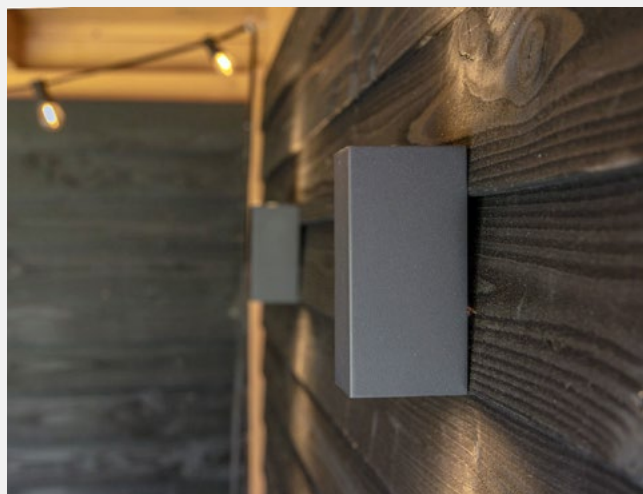

Verlichting

Up/down wandlampen

Up/down vierkant RVS
Afmeting: 35x35x85mm
Dimbaar

95.0106 2 stuks

Incl. kabels / Excl. transformator en afstandsbediening

Up/down vierkant Zwart
Afmeting: 35x35x85mm
Dimbaar

95.0095 2 stuks

Incl. kabels / Excl. transformator en afstandsbediening

Up/down rond RVS
Afmeting: 35x35x85mm
Dimbaar

95.0093 2 stuks

Incl. kabels / Excl. transformator en afstandsbediening

Up/down rond Zwart
Afmeting: 35x35x85mm
Dimbaar

95.0094 2 stuks

Incl. kabels / Excl. transformator en afstandsbediening

Algemene informatie

Wil je de LED-verlichting in twee afzonderlijke zones kunnen schakelen of dimmen? Dan heb je per zone een eigen transformator nodig. Deze zijn apart bij te bestellen.

Toebehoren

Transformator 36W
voor 1-12 leds

95.0207

Incl. afstandsbediening

Zigbee driver 50W
voor 1-16 leds

95.0118

Incl. afstandsbediening

Verlengkabel
5 meter

95.0109