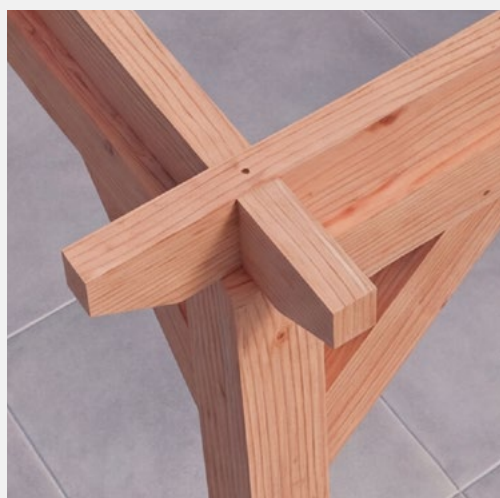

Productspecificaties

Houtsoort	Douglas
Houtbewerking	Fijnbezaagd
Staanders	150x150 mm
Ringbalken	150x150 mm
Schoren	70x150 mm
Inclusief	Bevestigingsmateriaal