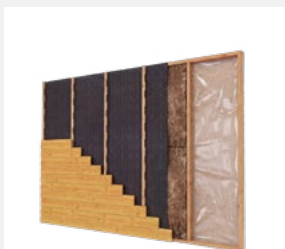

93.0116 per m1

Akoestische wandisolatie

Hoogte: 2,20m

Minerale wol: 60mm

RD: 1,60

93.0118 per m1

Wandisolatie pakketten Zadeldak Select

Thermisch