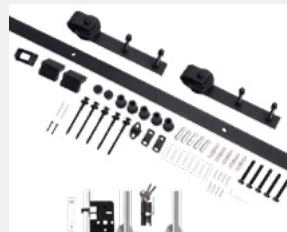

Beslagset systeem recht