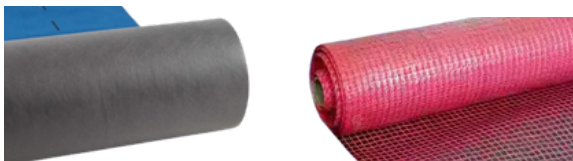

Folies

Art. code	Omschrijving		Kleur	Stuksprijs (Incl. btw)	Voorraad art.
Dampopenfolie	Dampopen folie blauw (Toepassen buitenzijde)	1,5 x 50 m	Zwart/Blauw	€130,30	✓
Dampremmendefolie	Dampremmende folie rood (Toepassen binnenzijde)	1,5 x 50 m	Rood	€65,-	✓