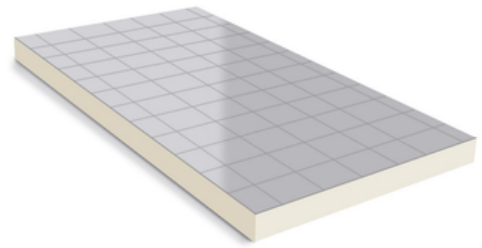

Ventilatielat

**Geïmpregneerd vuren ventilatielat**

Afmeting: 21 x 45 x 4200 mm

Ventilatielat	GV-2145420
---------------	------------

Pir-platen

**PIR-isolatieplaten**

**Afmetingen:** 600 x 1200 mm

20 mm	PIR-20
30 mm	PIR-30
40 mm	PIR-40
60 mm	PIR-60