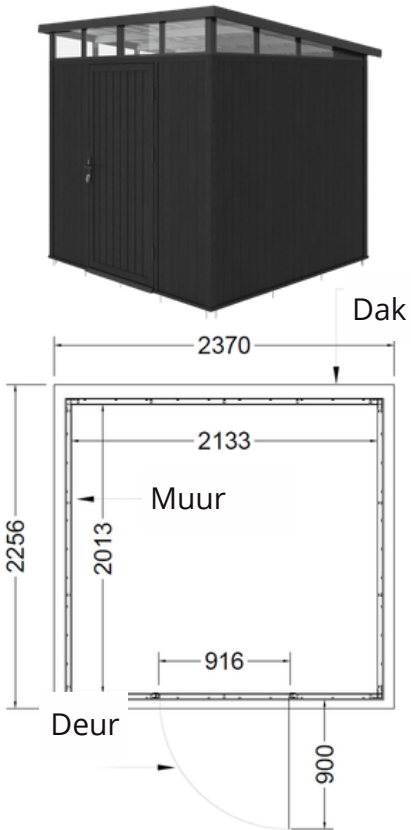

NewTechWood berging met enkele deur

Teak	1071374
Silver Gray	1071375
Ebony zwart	1071376