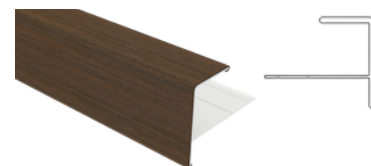

Profielen

NewTechWood aluminium eindprofiel

Afmeting: 50 x 50 x 3000 mm

Red cedar	1059180
Teak	1059183
Ipé	1059182
Antique	1059184
Silver gray	1059181
Ebony zwart	1063512