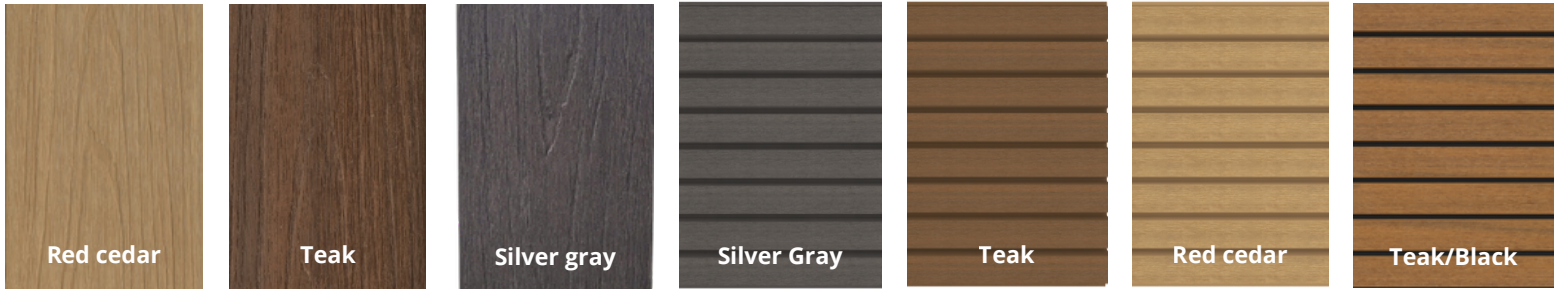

Product specificaties composiet dubbelzijdige + betonschuttingen

Betonpalen <table border="0"> <tr> <td colspan="2">Antraciet ongecoat</td> </tr> <tr> <td>Tussenpaal</td> <td>W13232</td> </tr> <tr> <td>Hoekpaal</td> <td>W13233</td> </tr> <tr> <td>Eindpaal</td> <td>W13236</td> </tr> <tr> <td>Onderplaat 184 cm</td> <td>W13215</td> </tr> <tr> <td colspan="2">Antraciet gecoat</td> </tr> <tr> <td>Tussenpaal</td> <td>W13232-C</td> </tr> <tr> <td>Hoekpaal</td> <td>1022804</td> </tr> <tr> <td>Eindpaal</td> <td>W13236-c</td> </tr> <tr> <td>Onderplaat 184 cm</td> <td>W32120</td> </tr> <tr> <td colspan="2">Grijs</td> </tr> <tr> <td>Tussenpaal</td> <td>W13412</td> </tr> <tr> <td>Hoekpaal</td> <td>W13413</td> </tr> <tr> <td>Eindpaal</td> <td>W32320</td> </tr> <tr> <td>Onderplaat 184 cm</td> <td>W13415</td> </tr> </table>	Schermplank <table border="0"> <tr> <td colspan="2">NewTechWood composiet schermplank</td> </tr> <tr> <td colspan="2">Afmeting: 21 x 160 x 1800 mm</td> </tr> <tr> <td colspan="2">Tripleprofiel</td> </tr> <tr> <td>Red cedar</td> <td>1060242</td> </tr> <tr> <td>Teak</td> <td>1060245</td> </tr> <tr> <td>Silver gray</td> <td>1060243</td> </tr> <tr> <td>Teak/Black</td> <td>1073832</td> </tr> <tr> <td colspan="2">Vlakprofiel</td> </tr> <tr> <td>Red cedar</td> <td>1060237</td> </tr> <tr> <td>Teak</td> <td>1060240</td> </tr> <tr> <td>Silver gray</td> <td>1060238</td> </tr> </table>	Frameset <table border="0"> <tr> <td colspan="2">Frameset</td> </tr> <tr> <td>Red cedar</td> <td>1064272</td> </tr> <tr> <td>Teak</td> <td>1064270</td> </tr> <tr> <td>Silver Gray</td> <td>1064271</td> </tr> <tr> <td>Zwart</td> <td>1073611</td> </tr> <tr> <td colspan="2" style="text-align: center;">Stabiliseringset</td> </tr> <tr> <td colspan="2">NewTechWood stabiliseringsset</td> </tr> <tr> <td colspan="2">Afmeting: 10 x 20 x 1760 mm</td> </tr> <tr> <td>Stabiliseringset à 4 stuks</td> <td>1064282</td> </tr> </table>