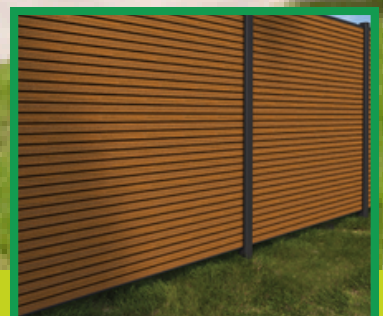

UltraEasy Composit Tuinscher
Installatiehandleiding

Scan de QR-code voor de installatiegids