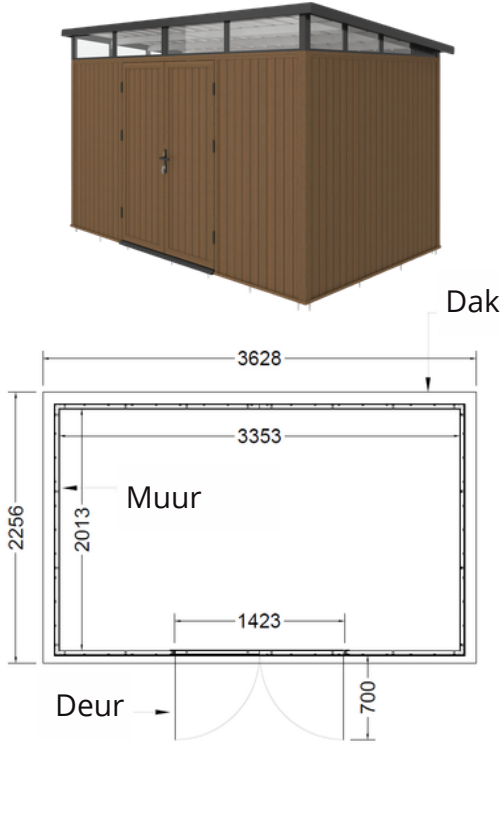

### Groot

NewTechWood berging met enkele deur

Teak	1071374
Silver Gray	1071375
Ebony zwart	1071376

NewTechWood berging met enkele deur

Teak	1071377
Silver Gray	1071378
Ebony zwart	1071379

NewTechWood berging met dubbele deur