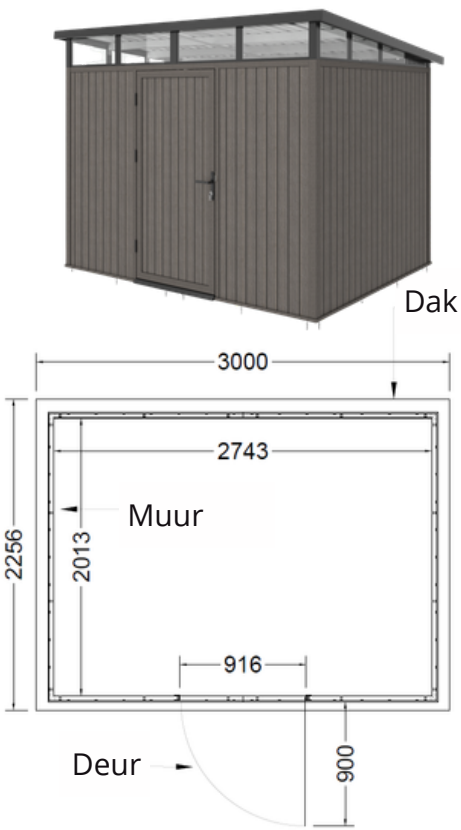

NewTechWood berging met enkele deur

Teak	1071377
Silver Gray	1071378
Ebony zwart	1071379