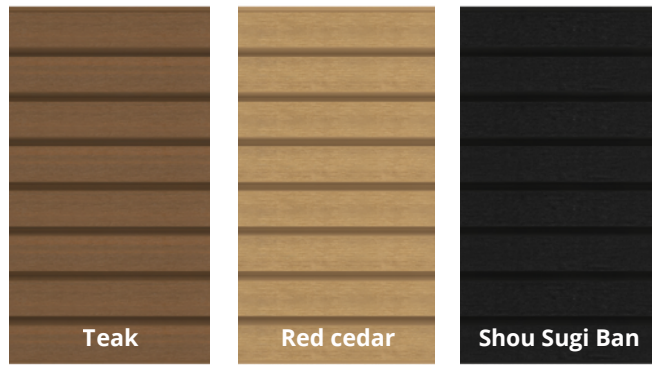

# Wandbekleding

Castellation Pro gevelbekleding  
Horizontale installatiegids

Scan de QR-code voor de installatiegids

## Kleuren wandprofiel

\*Zowel horizontaal als verticaal toepasbaar