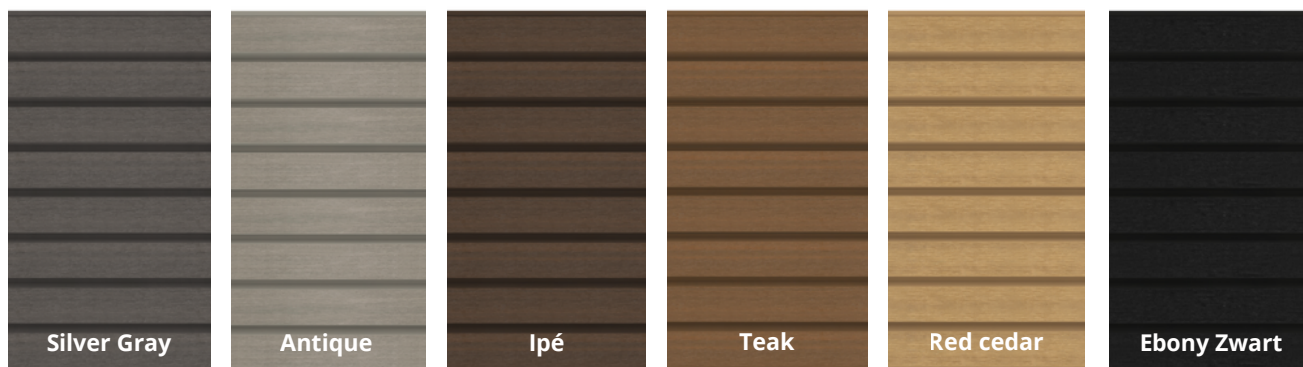

## Gevelbekleding

Castellation Pro gevelbekleding  
Horizontale installatiegids

Scan de QR-code voor de installatiegids

# Kleuren gevelbekleding

**\*Zowel horizontaal als verticaal toepasbaar**