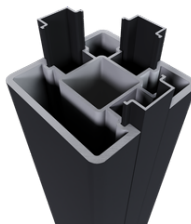

Poortpaalset

NewTechWood aluminium poortpaalset

Afmeting: 80 x 80 mm.

270 cm **1064259**

- incl. paalkap en inleglijsten, wanddikte 4mm.

Voorzien van slotgat en aanslaglijst.