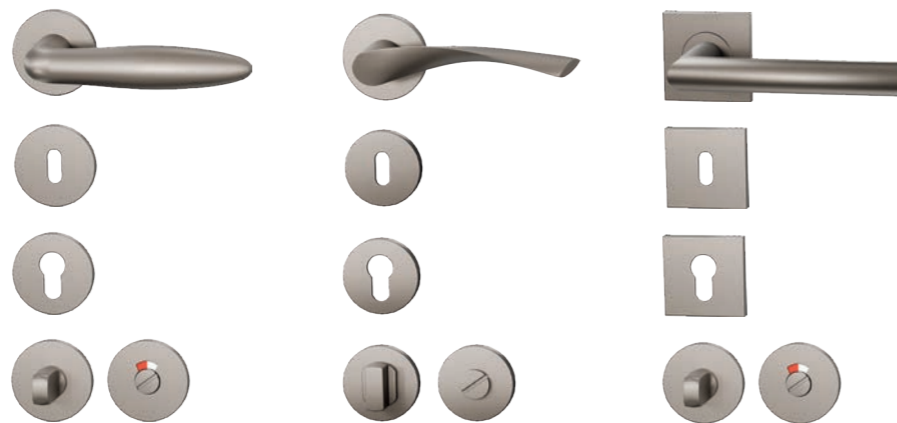

Deurbeslag

Blendkleuren

Producten afgebeeld in Mocca Blend afwerking.

MODEL

L-MODEL
53 x 6 mm (rozet)

U-MODEL
53 x 6 mm (rozet)

L-HAAKS MODEL ROND ROZET
53 x 6 mm (rozet)

DEURKRUKSET incl. btw	€ 74,00	€ 74,00	€ 77,00
Set sleutelplaatjes	€ 28,00	€ 28,00	€ 28,00
Set cilinderplaatjes	€ 28,00	€ 28,00	€ 28,00
Toiletgarnituur	€ 74,00	€ 74,00	€ 74,00

MODEL

SIGAAR MODEL
53 x 6 mm (rozet)

KINO
50 x 8 mm (rozet)

L-HAAKS MODEL VIERKANT ROZET
53 x 6 mm (rozet)

DEURKRUKSET incl. btw	€ 80,00	€ 177,00	€ 77,00
Set sleutelplaatjes	€ 28,00	€ 28,00	€ 28,00
Set cilinderplaatjes	€ 28,00	€ 28,00	€ 28,00
Toiletgarnituur	€ 74,00	€ 93,00	€ 74,00