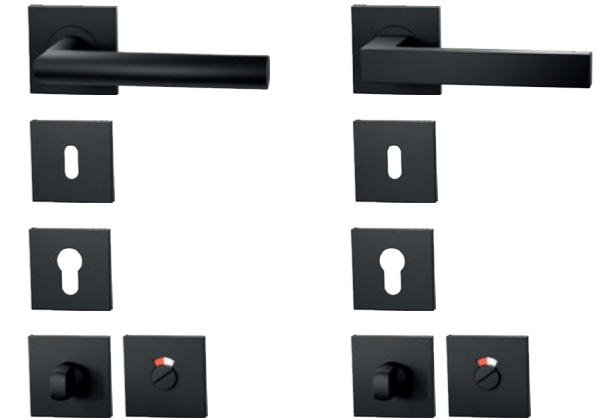

TONGA
50 x 8 mm (rozet)

DEURKUKSET incl. btw	€ 71,00	€ 118,00
Set sleutelplaatjes	€ 26,00	€ 26,00
Set cilinderplaatjes	€ 26,00	€ 26,00
Toiletgarnituur	€ 65,00	€ 87,00

ZWART STRUCTUUR

De juiste details geven je interieur een boost. De kleur zwart kan altijd! Deurbeslag met een zwarte structuur zijn gemaakt van rvs: een sterk en kwalitatief metaal. De levendige kleur op dit product blijft optimaal behouden door zijn afwerking met een hoge kwaliteit poedercoating met UV-wering en voelbare structuur.