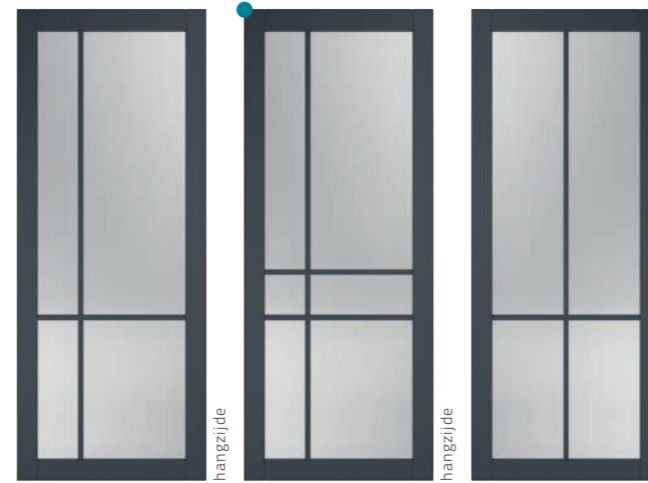

BINNENDEUREN SlimLine

Prijzen zijn op basis van specificaties op pagina 65.

DEURMODEL	FA2574 SL	FA2575 SL	FA2564 SL
PRIJS incl. blank glas en btw	€ 784,00	€ 924,00	€ 784,00
met gelaagd mat glas	€ 970,00	€ 1.111,00	€ 970,00
met grijs rookglas	€ 1.043,00	€ 1.184,00	€ 1.043,00
met bruin rookglas	€ 1.043,00	€ 1.184,00	€ 1.043,00

● Dit model is op voorraad, kijk op pagina 12 voor meer informatie.