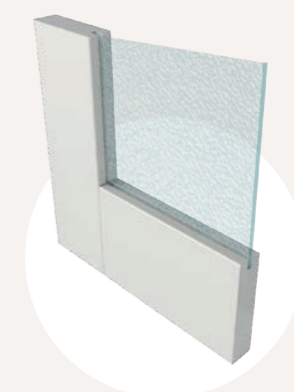

DE TRENDKLEUREN VAN 2026

Bekijk hieronder alle glasopties voor binnendeuren:

Blank glas

Mat gelaagd glas

Grijs rookglas

Bruin rookglas

Blank facet glas

Mat glas met blanke rand