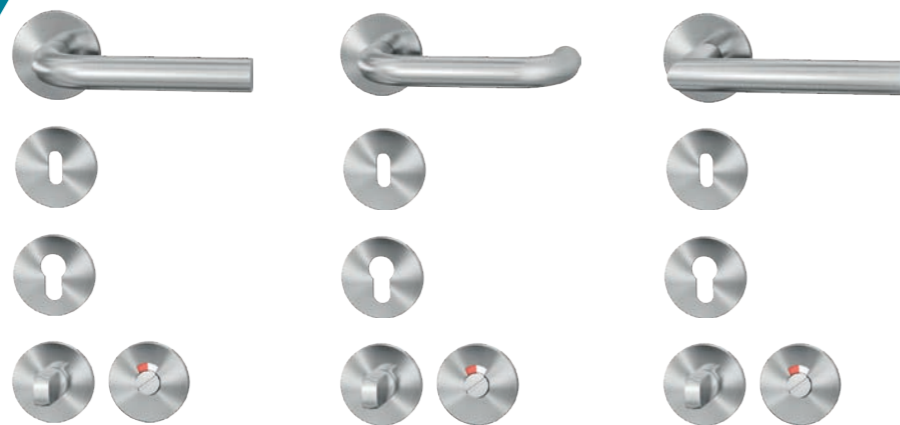

RUIME KEUZE IN KLEUREN EN STRUCTUREN

Scan de QR-code voor alle structuur- en kleurmogelijkheden.

Deurbeslag

*& hang- en
sluitwerk*

Goed gekozen deurbeslag geeft je deur extra uitstraling.

Bij Albo kun je kiezen uit verschillende stijlen, materialen en kwaliteiten. Van chique blend kleuren tot rvs of zwart structuur: geef jouw deuren de finishing touch die ze verdienen, perfect passend bij jouw woonstijl.

L-HAAKS MODEL ROND ROZET

Rvs geborsteld

Geborsteld rvs heeft dankzij het borstelproces een mooie matte uitstraling en past moeiteloos in vrijwel ieder interieur.

MODEL

L-MODEL
53 x 6 mm (rozet)

U-MODEL
53 x 6 mm (rozet)