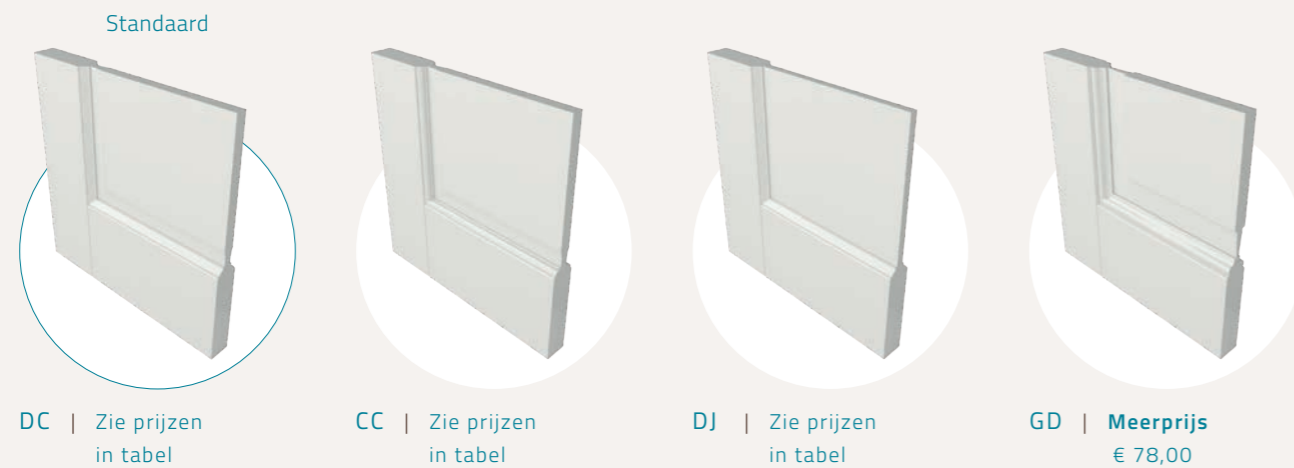

MEEST GEKOZEN PROFIELEN EN PANELEN:

> Zie pagina 18 voor alle profielen en panelen

Thuis in elke stijl
waarbij elk detail klopt