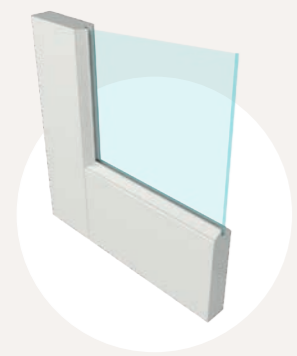

Het unieke aan Signature-binnendeuren is de keuze uit modellen, profielen en panelen. Door te combineren met de verschillende mogelijkheden kun je jouw 'eigen' binnendeur samenstellen. Zie hieronder een compleet overzicht van de profielen en panelen voor de Signature-binnendeuren.

PROFIELEN MET GLAS:

DA | Facet profiel D
Geen paneel = A
Geen meerprijs