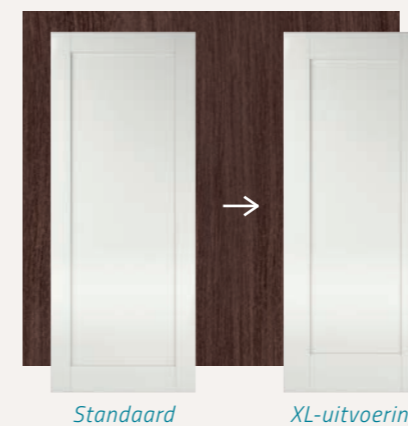

XL-UITVOERING

De XL-uitvoering geeft een Signature-binnendeur extra body door gebruik te maken van bredere stijlen en dorpels toe te passen. Deze uitvoering is mogelijk bij vrijwel alle deurmodellen uit de Signature-serie.