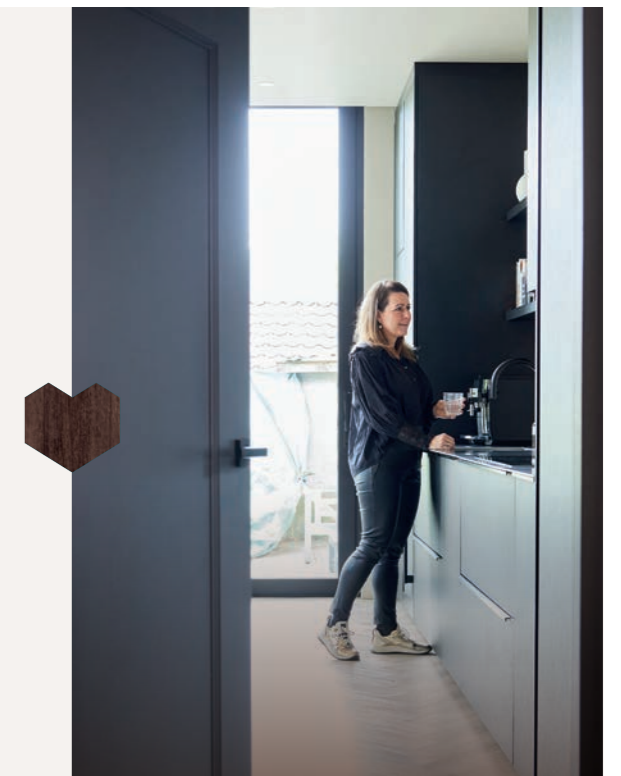

PROFIEL EN PANEEL:

FI | Zie prijzen in tabel

FA | Zie prijzen in tabel

> Ga voor overige profiel- en paneelkeuzes naar pagina 40.

Veelgekozen maatwerkopties:

- Opdek (+ € 23,00)
- Grijs gegrond (+ € 32,00)
- Zwart gegrond (+ € 43,00)
- Aflak (zie pag. 61)