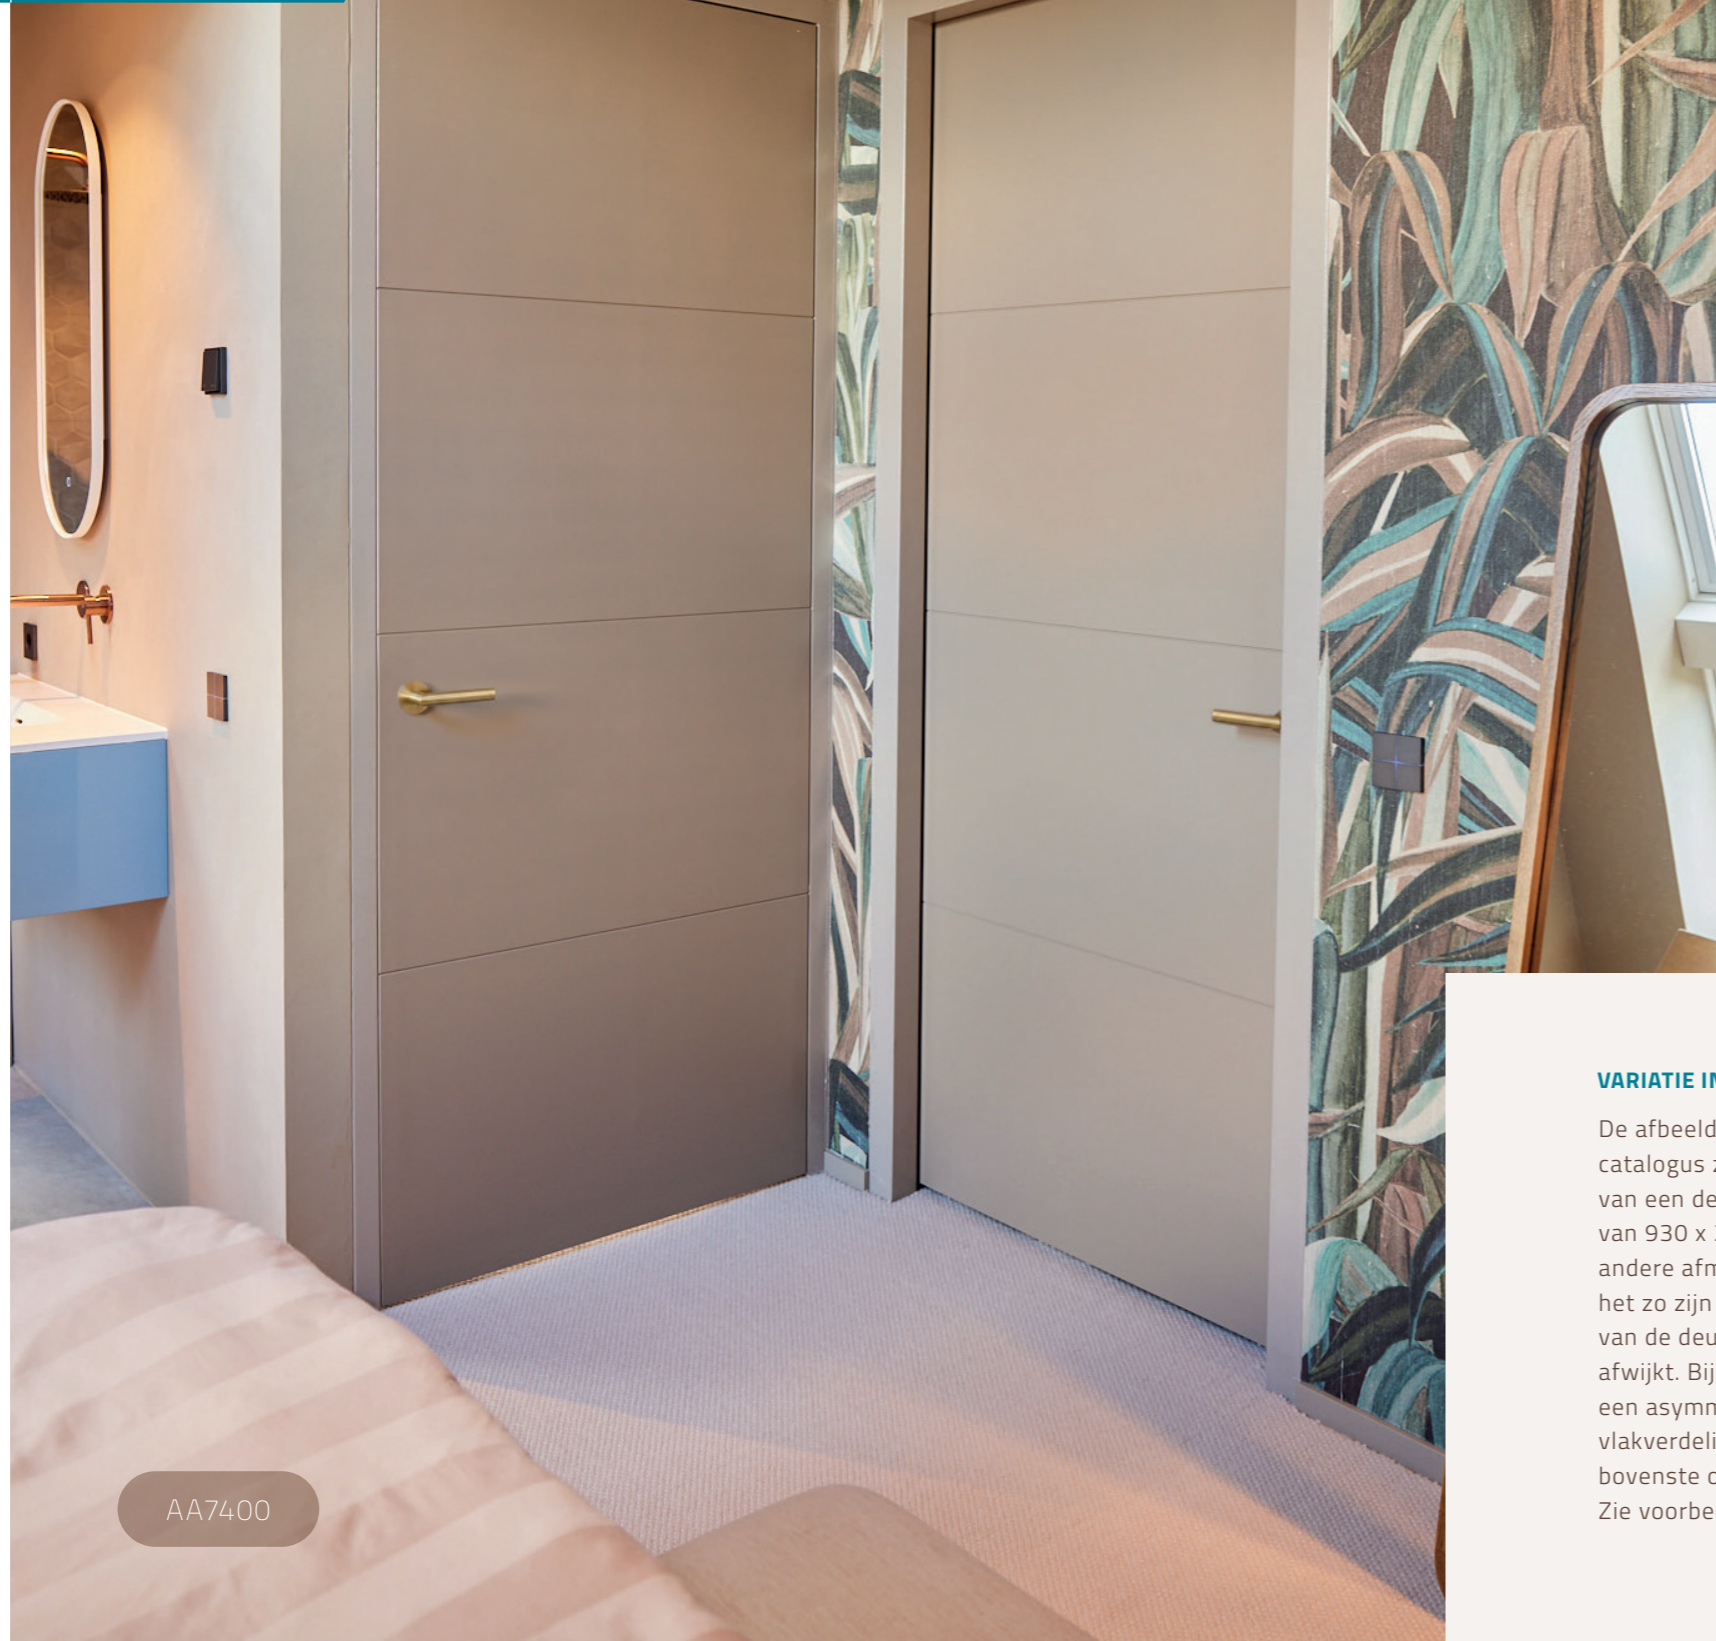

AA7400

Vlakke deuren met groeven zijn super trendy. In onze collectie FreesLijn binnendeuren is volop ruimte voor eigen ontwerp. Horizontaal, verticaal of juist een combinatie ontworpen door jouw architect? Laat inspiratie de vrije loop want wij maken het gewoon!

De volgende specificaties zijn op alle FreesLijn-modellen standaard van toepassing:

FreesLijn specificaties*

- Vlakke deur met tubespaanvulling
- Tweezijdig voorzien van groeven
- Inclusief slotkastgat t.b.v. Nemeff 1200-slot
- Stompe uitvoering
- Opdekdeuren voorzien van paumelleboringen

- Wit gegrond (optioneel: grijs of zwart)
- Optioneel: aflak in iedere effen RAL-kleur

- Afmetingen tot 930x2315 mm één prijs
- Max. afmeting 1030x2800 mm
- Deurdikte 40 mm

- 6 jaar garantie
- PEFC gecertificeerd

Alle deuren zijn afgebeeld in de afmeting 930x2315 mm.

Kijk voor een greep uit onze meest voorkomende maatwerkmogelijkheden op [pagina 82](#) en voor bijpassend hang- en sluitwerk op [pagina 104](#).

* Eventuele voorwaarden of afwijkingen op deze specificaties staan bij de betreffende deurmodellen genoemd.

VARIATIE IN UITERLIJK

De afbeeldingen in de catalogus zijn op basis van een deurafmeting van 930 x 2315 mm. Bij andere afmetingen kan het zo zijn dat het uiterlijk van de deur enigszins afwijkt. Bij deuren met een asymmetrische vlakverdeling is de bovenste opening variabel. Zie voorbeeld hiernaast: