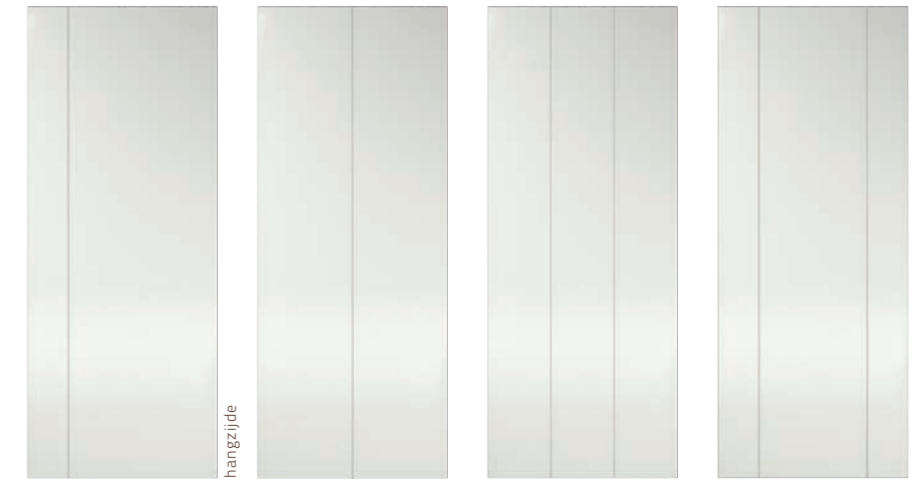

DEURMODEL	AA8100	AA8200	AA8300	AA8700
PRIJS incl. btw	€ 441,00	€ 441,00	€ 441,00	€ 441,00