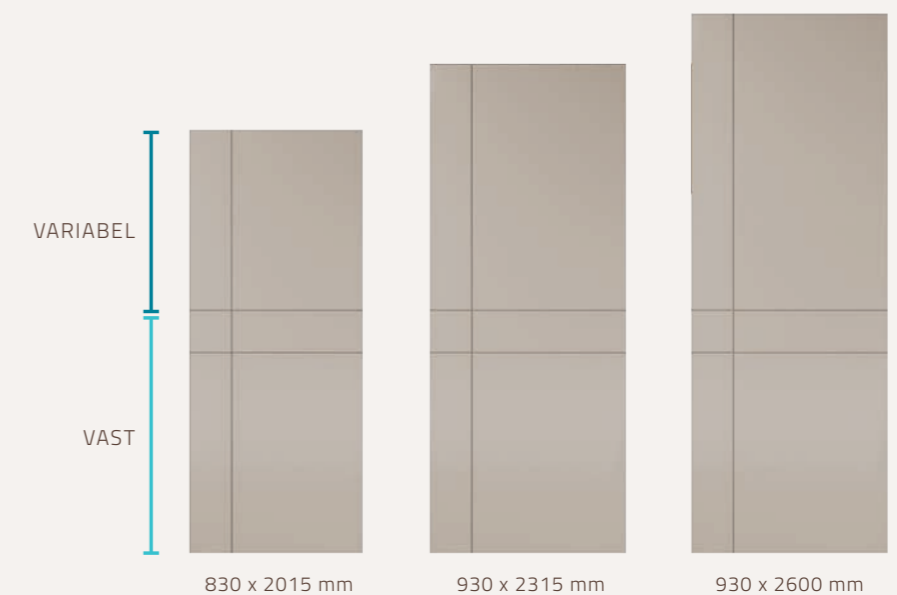

VARIATIE IN UITERLIJK

De afbeeldingen in de catalogus zijn op basis van een deurafmeting van 930 x 2315 mm. Bij andere afmetingen kan het zo zijn dat het uiterlijk van de deur enigszins afwijkt. Bij deuren met een asymmetrische vlakverdeling is de bovenste opening variabel. Zie voorbeeld hiernaast: