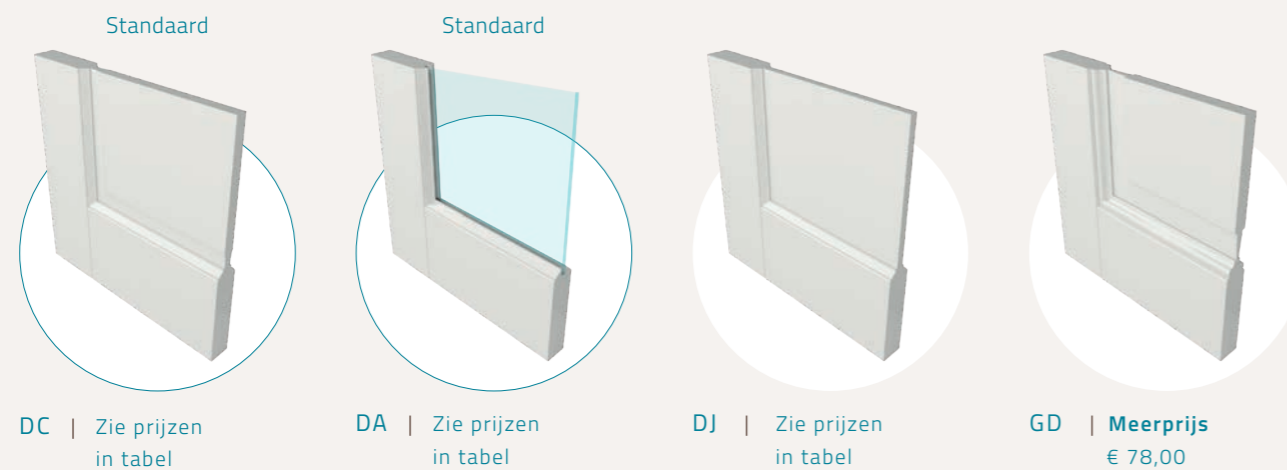

MEEST GEKOZEN PROFIELEN EN PANELEN:

> Zie pagina 18 voor alle profielen en panelen