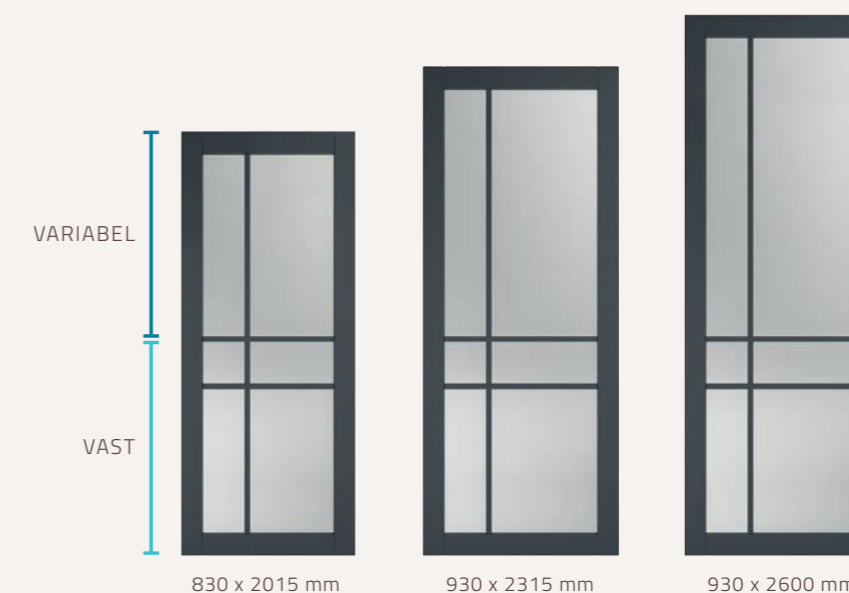

VARIATIE IN UITERLIJK

De afbeeldingen in de catalogus zijn op basis van een deurafmeting van 930 x 2315 mm. Bij andere afmetingen kan het zo zijn dat het uiterlijk van de deur enigszins afwijkt. Bij deuren met een asymmetrische vlakverdeling is de bovenste opening variabel. Zie voorbeeld hiernaast: