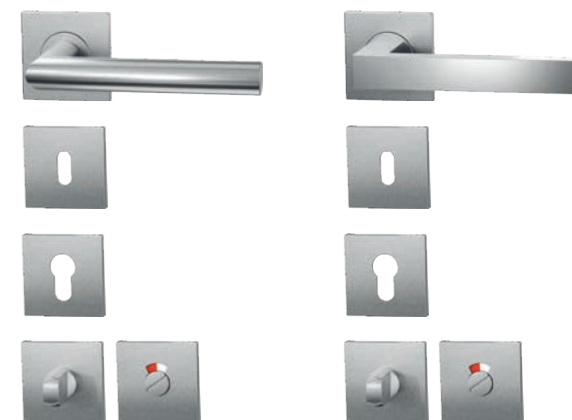

MODEL

**L-HAAKS MODEL
VIERKANT ROZET**
53 x 6 mm (rozet)

VIERKANT MODEL
53 x 6 mm (rozet)

DEURKUKSET incl. btw	€ 42,00	€ 46,00
Set sleutelplaatjes	€ 13,00	€ 13,00
Set cilinderplaatjes	€ 13,00	€ 13,00
Toiletgarnituur	€ 39,00	€ 39,00

MODEL

KURI
50 x 8 mm (rozet)

RAA
50 x 8 mm (rozet)

DEURKUKSET incl. btw	€ 130,00	€ 134,00
Set sleutelplaatjes	€ 31,00	€ 31,00
Set cilinderplaatjes	€ 31,00	€ 31,00
Toiletgarnituur	€ 71,00	€ 71,00