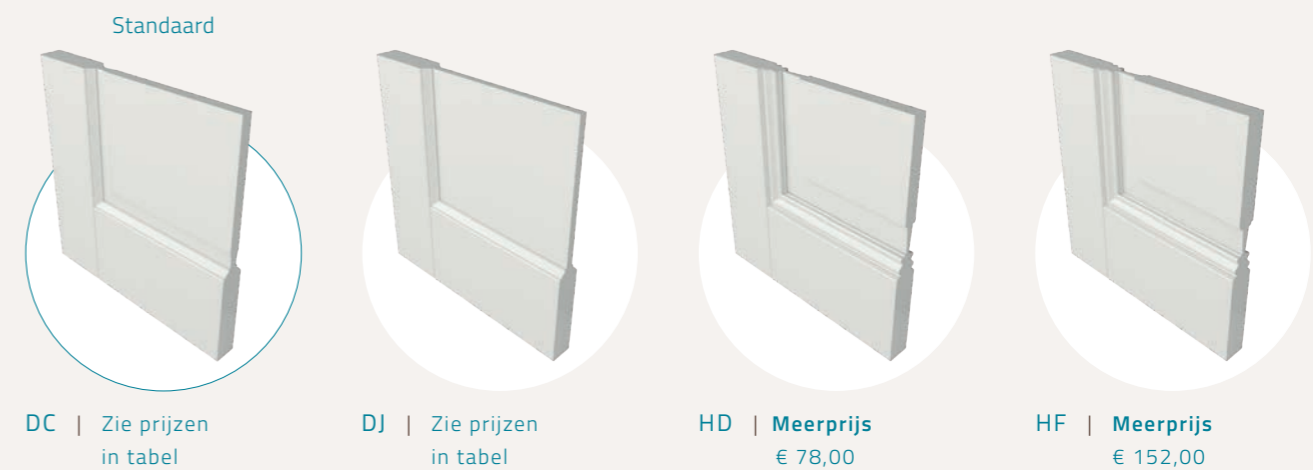

MEEST GEKOZEN PROFIELEN EN PANELEN:

> Zie pagina 18 voor alle profielen en panelen