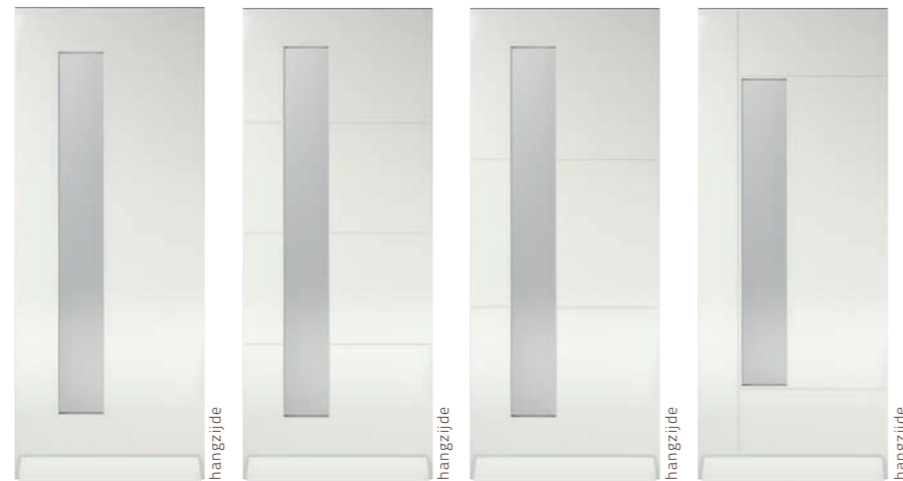

DEURMODEL	L273	L274	L275	L276
PRIJS incl. btw	€ 1.844,00	€ 2.088,00	€ 2.088,00	€ 2.088,00
met mat glas	€ 1.888,00	€ 2.132,00	€ 2.132,00	€ 2.132,00
met mat glas met blanke rand	€ 2.487,00	€ 2.731,00	€ 2.731,00	€ 2.731,00
groeven binnenzijde		€ 241,00	€ 241,00	€ 241,00

Prijzen zijn op basis van specificaties op pagina 133.

Binnenzijde standaard zonder groeven.

Veelvoorkomende maatwerkopties:
- Deurdikte 54 mm, inclusief kaderprofilering (+ € 375,00)
- Albo+ (+ € 323,00) (zie pagina 192)