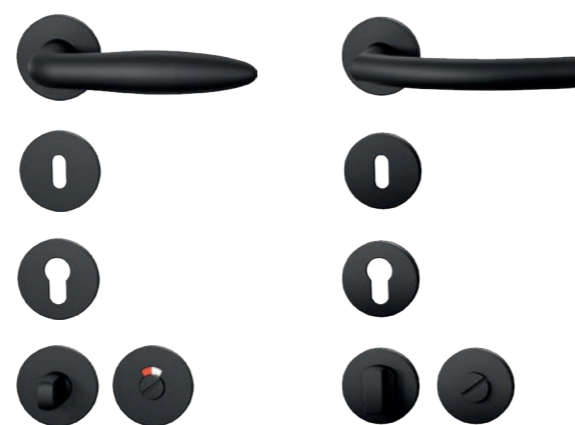

SIGAAR
53 x 6 mm (rozet)

TONGA
50 x 8 mm (rozet)

MODEL

DEURKUKSET incl. btw	€ 140,00	€ 173,00
Set sleutelplaatjes	€ 26,00	€ 26,00
Set cilinderplaatjes	€ 26,00	€ 26,00
Toiletgarnituur	€ 87,00	€ 87,00