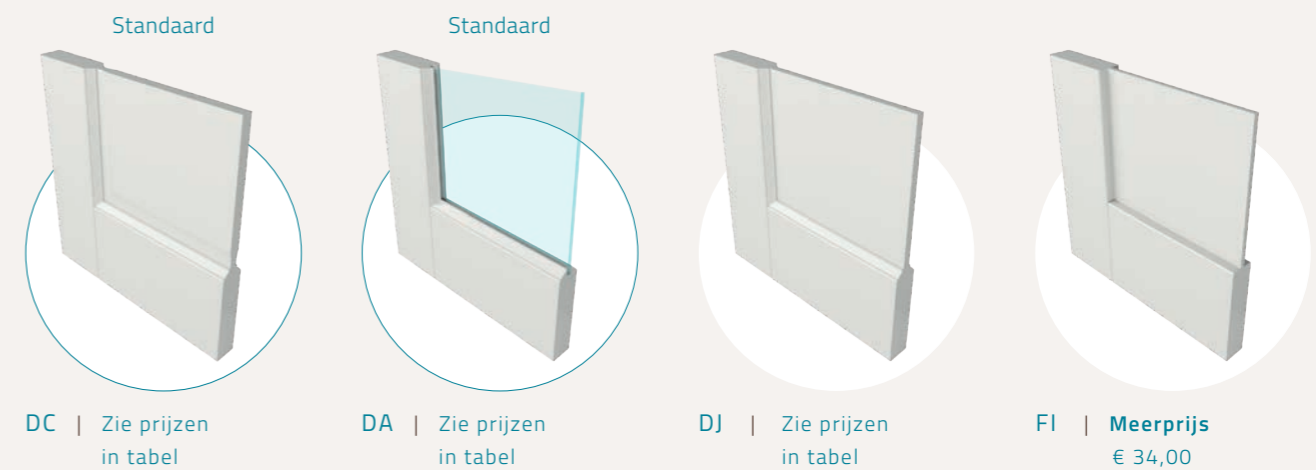

MEEST GEKOZEN PROFIELEN EN PANELEN:

> Zie pagina 18 voor alle profielen en panelen

DC | Zie prijzen in tabel

DA | Zie prijzen in tabel

DJ | Zie prijzen in tabel

FI | Meerprijs € 34,00