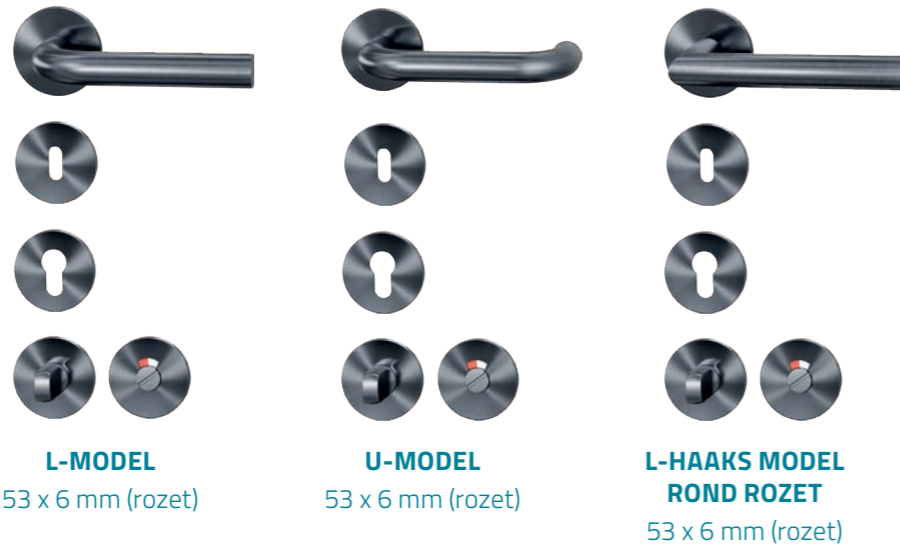

BINNENDEUREN
Deurbeslag
PVD messing / antraciet

Producten afgebeeld in PVD antraciet afwerking.