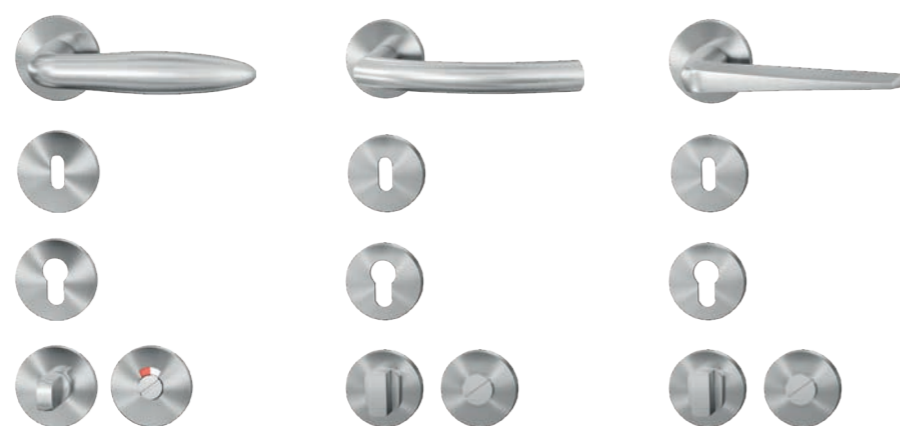

SIGAAR
53 x 6 mm (rozet)

TONGA
50 x 8 mm (rozet)

TIKI
50 x 8 mm (rozet)

MODEL

DEURKRUKSET incl. btw	€ 131,00	€ 118,00
Set sleutelplaatjes	€ 14,00	€ 14,00
Set cilinderplaatjes	€ 14,00	€ 14,00
Toiletgarnituur	€ 63,00	€ 63,00