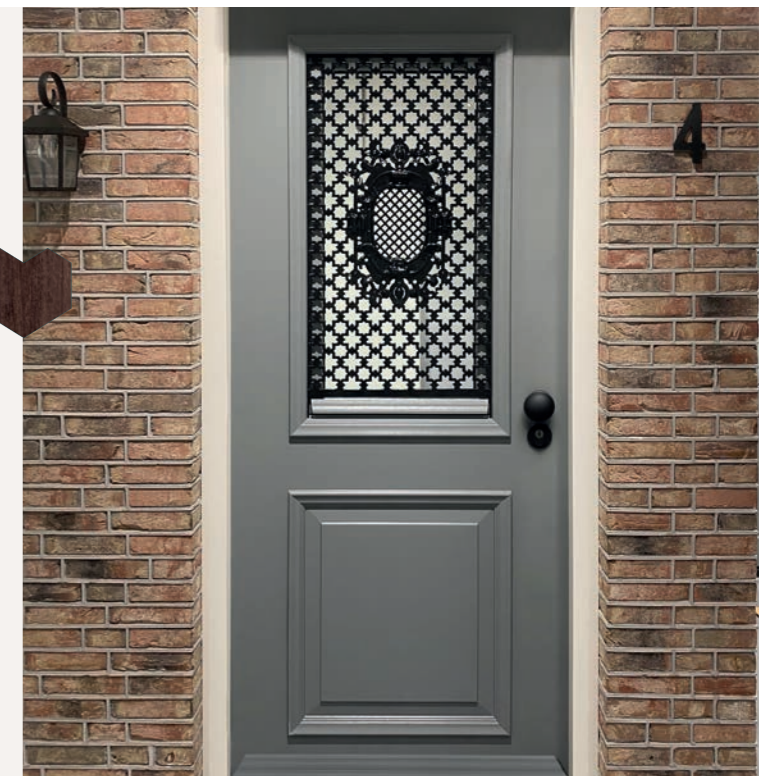

BUITENDEUREN

Deurbeslag Zwart structuur

Alle modellen zijn SKG*** getest op inbraakwerendheid en dragen bij aan het Politie Keurmerk Veilig Wonen (PKVW).

MODEL	VOORDEURSET A	VOORDEURSET B	VOORDEURSET C
PRIJS incl. btw	€ 292,00		€ 482,00
Greep 1200 mm		€ 571,00	
Greep 1800 mm		€ 758,00	

MODEL	TERRAS-TUINDEURSET D	TERRAS-TUINDEURSET E
DEURKRUKSET incl. btw	€ 254,00	€ 444,00

MODEL	BRIEFPLAAT RECHT	BRIEFPLAAT ROND
DEURKRUKSET incl. btw	€ 278,00	€ 278,00

MODEL	VOORDEURSET F	VOORDEURSET G	VOORDEURSET H
PRIJS incl. btw	€ 282,00		€ 492,00
Greep 1200 mm		€ 471,00	
Greep 1800 mm		€ 635,00	

MODEL	VOORDEURSET J	TERRAS- EN TUINDEURSET K	TERRAS- EN TUINDEURSET L
PRIJS incl. btw	€ 334,00	€ 243,00	€ 433,00

Open
jouw deuren
*of sluit je juist even
helemaal af*