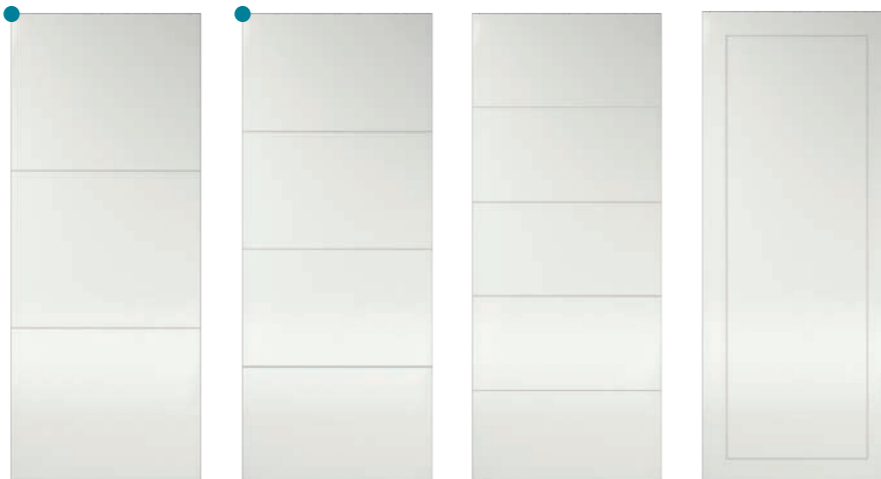

DEURMODEL	AA7300	AA7400	AA8000	AA7500
PRIJS incl. btw	€ 441,00	€ 441,00	€ 441,00	€ 441,00

● Dit model is op voorraad, kijk op pagina 12 voor meer informatie.

Lijnen die verbinden
teken je eigen stijl