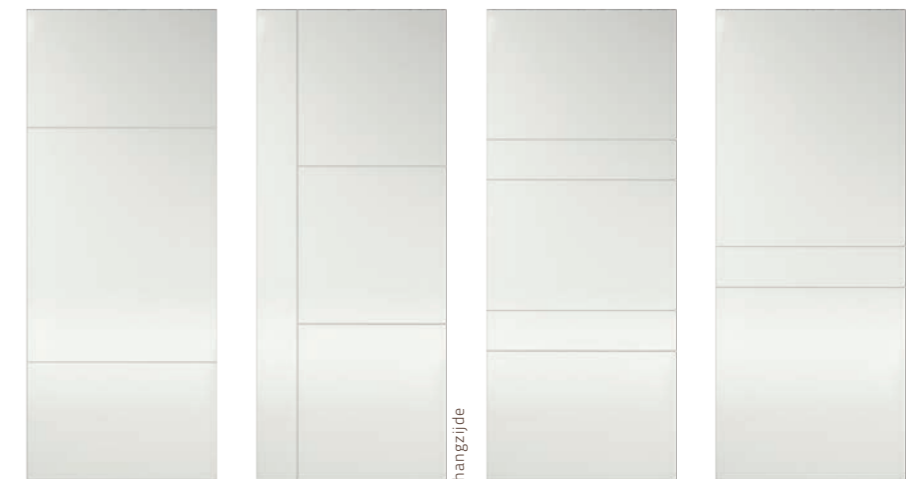

DEURMODEL	AA8400	AA8500	AA8600	AA8800
PRIJS incl. btw	€ 441,00	€ 441,00	€ 441,00	€ 441,00