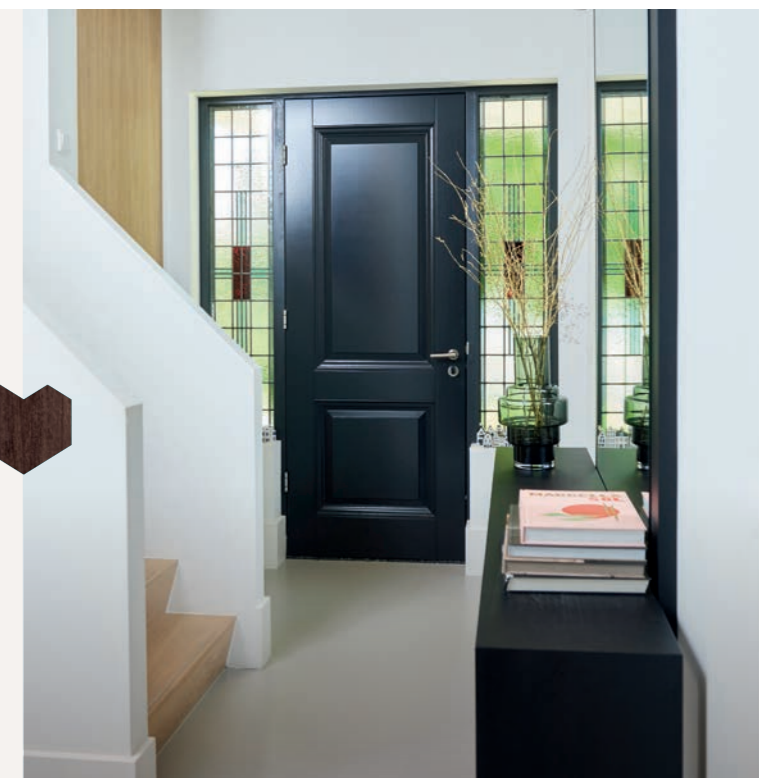

● Dit model heeft ook sierlijsten aan de binnenzijde.

**Voel je
welkom**
kom binnen in stijl

Veelvoorkomende maatwerkopties:

- Deurdikte 54 mm, inclusief kaderprofilering (+ € 489,00)
- Albo+ (+ € 323,00) (zie pagina 192)