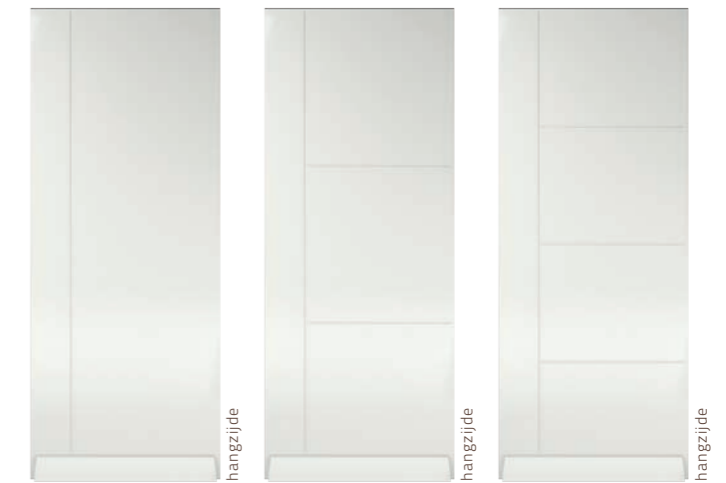

DEURMODEL	L257	L241	L258
PRIJS incl. btw	€ 1.343,00	€ 1.343,00	€ 1.343,00
groeven binnenzijde	€ 241,00	€ 241,00	€ 241,00

Binnenzijde standaard zonder groeven.

Veelvoorkomende maatwerkopties:

- Deurdikte 54 mm, inclusief kaderprofilering (+ € 375,00)
- Albo+ (+ € 323,00) (zie pagina 192)