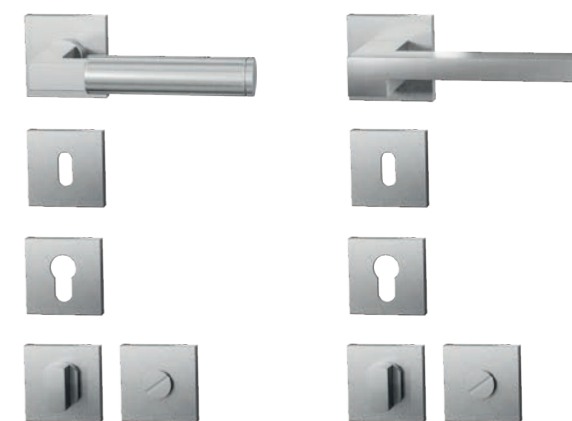

RVS GEBORSTELD

De deurkruk is een belangrijk onderdeel in jouw woning. Waar veel mensen hem gebruiken zonder erover na te denken, is een deurkruk naast praktisch ook stijlbepeelend. Geborsteld rvs heeft een mooie, matte tint door het borstelproces dat het heeft ondergaan en past bij vrijwel ieder interieur.

KURI

MODEL

**L-HAAKS MODEL
VIERKANT ROZET**
53 x 6 mm (rozet)

VIERKANT MODEL
53 x 6 mm (rozet)

DEURKUKSET incl. btw	€ 42,00	€ 46,00
Set sleutelplaatjes	€ 13,00	€ 13,00
Set cilinderplaatjes	€ 13,00	€ 13,00
Toiletgarnituur	€ 39,00	€ 39,00