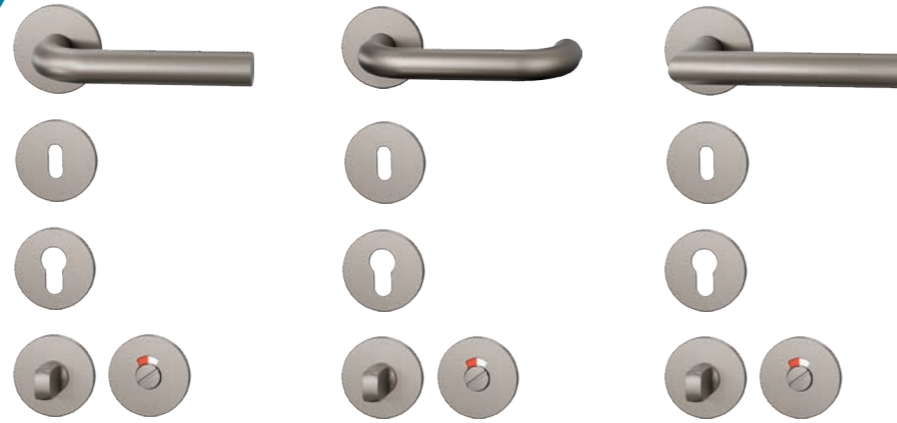

BINNENDEUREN

Deurbeslag

Blendkleuren

Producten afgebeeld in Mocca Blend afwerking.

MODEL

L-MODEL
53 x 6 mm (rozet)

U-MODEL
53 x 6 mm (rozet)

L-HAAKS MODEL ROND ROZET
53 x 6 mm (rozet)

DEURKRUKSET incl. btw	€ 74,00	€ 74,00	€ 77,00
Set sleutelplaatjes	€ 28,00	€ 28,00	€ 28,00
Set cilinderplaatjes	€ 28,00	€ 28,00	€ 28,00
Toiletgarnituur	€ 74,00	€ 74,00	€ 74,00