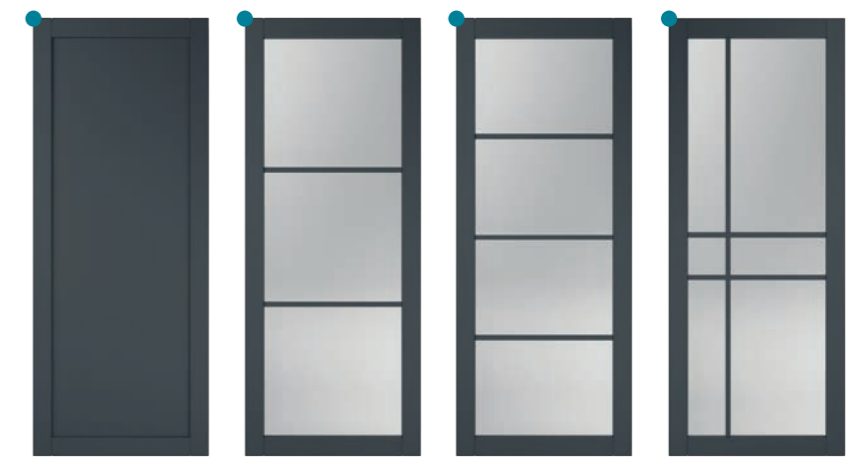

SLIMLINE	FI2500 SL	FA2553 SL	FA2554 SL	FA2575 SL
PRIJS incl. glas, incl. btw	€ 394,00	€ 770,00	€ 784,00	€ 924,00