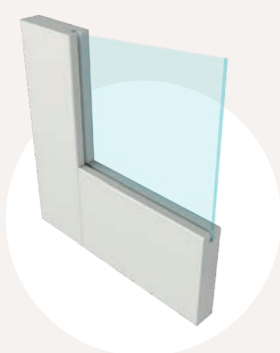

VARIEER IN IEDERE RAL-KLEUR EN GLASTINT:

RAL 9010 +
Blank glas