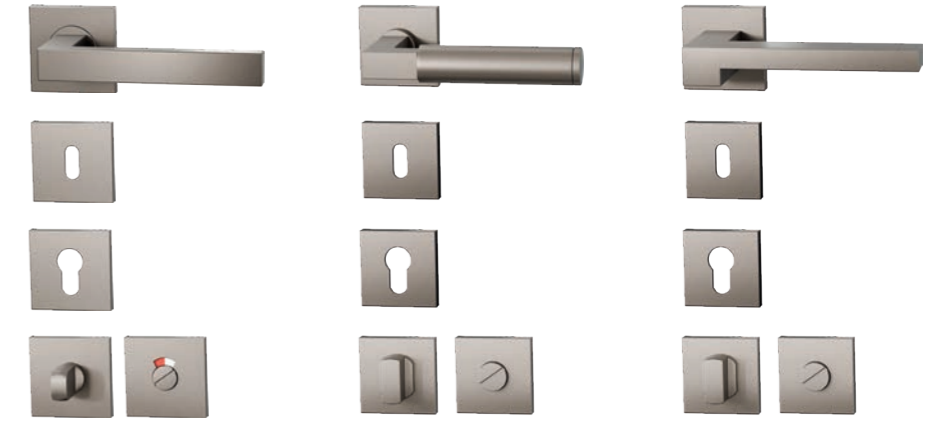

MODEL

VIERKANT MODEL
53 x 6 mm (rozet)

KURI
50 x 8 mm (rozet)

RAA
50 x 8 mm (rozet)

DEURKRUKSET incl. btw	€ 80,00	€ 176,00	€ 180,00
Set sleutelplaatjes	€ 28,00	€ 46,00	€ 46,00
Set cilinderplaatjes	€ 28,00	€ 46,00	€ 46,00
Toiletgarnituur	€ 74,00	€ 102,00	€ 102,00

Blendkleuren

De deurkruk is het visitekaartje van de ruimte erachter. Deze prachtige Blendkleuren hebben een basis van rvs, bedekt met een hoogwaardige poedercoating met UV-bescherming en metallic afwerking.

KIES JOUW FINISH: