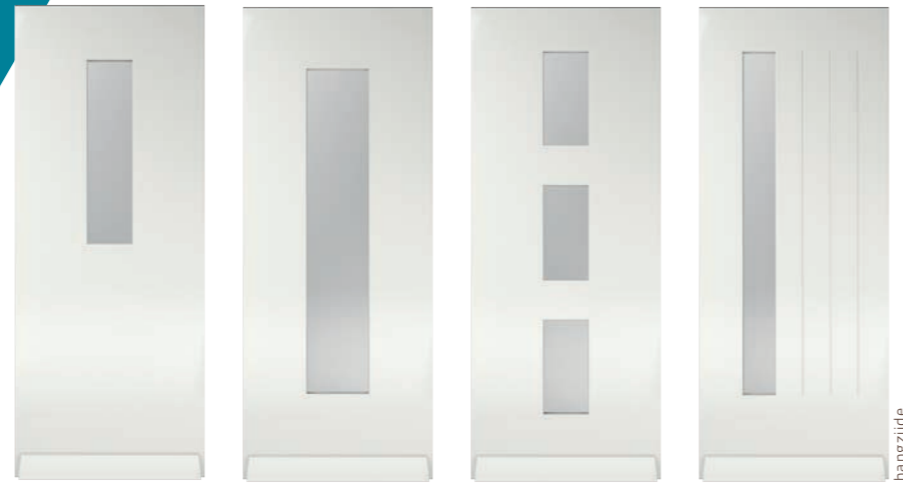

VOORDEUREN TriTherm | Vaspo

VASPO
Minimalistisch en strak ontworpen. Vaste sponning ten behoeve van binnenbeglazing (dus zonder glaslatten aan de buitenzijde).

DEURMODEL	L270	L271	L272	L237
PRIJS incl. btw	€ 1.844,00	€ 1.844,00	€ 2.335,00	€ 1.844,00
met mat glas	€ 1.888,00	€ 1.888,00	€ 2.467,00	€ 1.888,00
met mat glas met blanke rand	€ 2.384,00	€ 2.384,00	€ 3.953,00	€ 2.384,00
groeven binnenzijde				€ 241,00