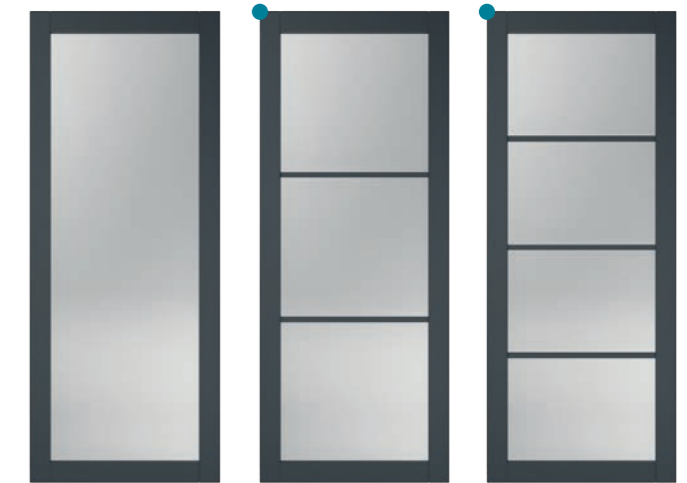

DEURMODEL	FA2501 SL	FA2553 SL	FA2554 SL
PRIJS incl. blank glas en btw	€ 727,00	€ 770,00	€ 784,00
met gelaagd mat glas	€ 913,00	€ 956,00	€ 970,00
met grijs rookglas	€ 986,00	€ 1.029,00	€ 1.043,00
met bruin rookglas	€ 986,00	€ 1.029,00	€ 1.043,00

● Dit model is op voorraad, kijk op pagina 12 voor meer informatie.