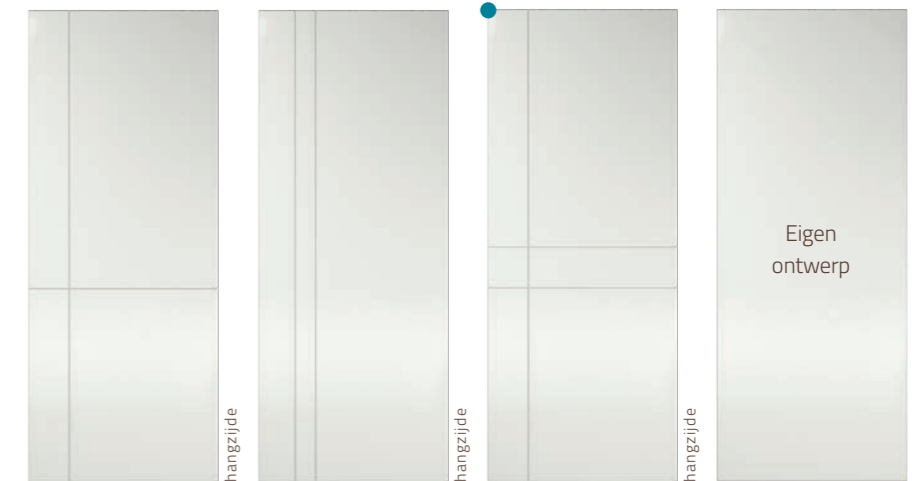

BINNENDEUREN FreesLijn

Prijzen zijn op basis van specificaties op pagina 77.

DEURMODEL	AA VLAK	AA7000	AA7100	AA7200
PRIJS incl. btw	€ 263,00	€ 441,00	€ 441,00	€ 441,00

Veelgekozen maatwerkopties:

- Opdek (+ € 87,00)
- Grijs gegrond (+ € 0,00)
- Zwart gegrond (+ € 44,00)
- Aflak (+ € 214,00)