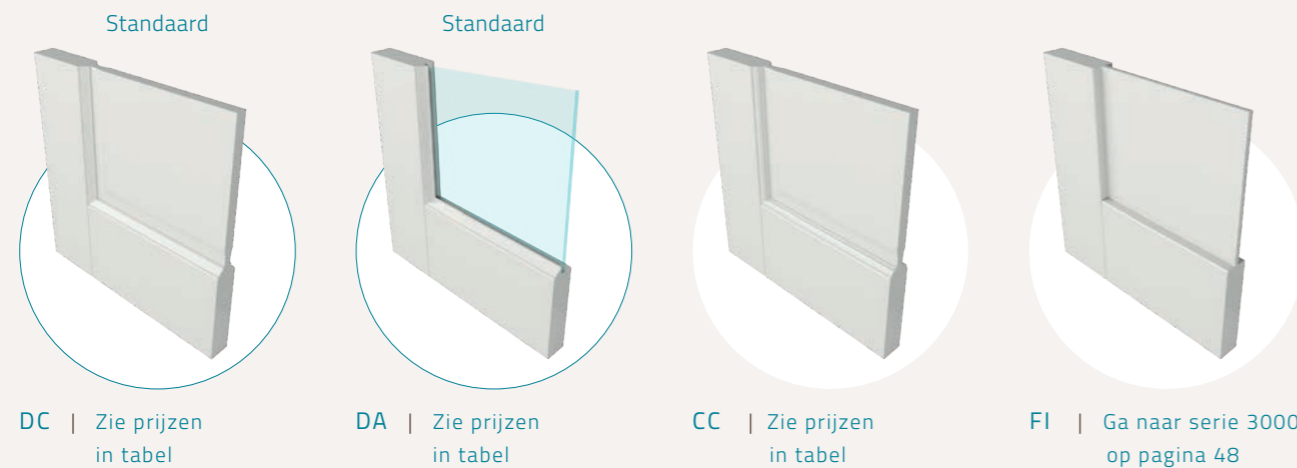

MEEST GEKOZEN PROFIELEN EN PANELEN:

> Zie pagina 18 voor alle profielen en panelen

Licht ontmoet
rust en warmte
de luxe van variatie