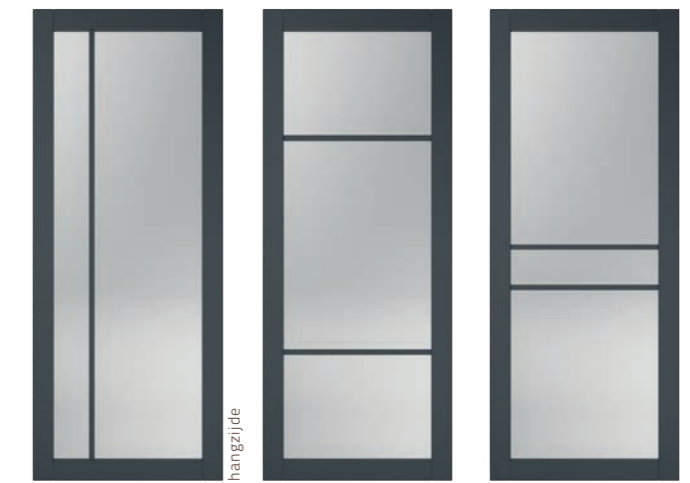

DEURMODEL	FA2580 SL	FA2581 SL	FA2582 SL
PRIJS incl. blank glas en btw	€ 770,00	€ 770,00	€ 770,00
met gelaagd mat glas	€ 956,00	€ 956,00	€ 956,00
met grijs rookglas	€ 1.029,00	€ 1.029,00	€ 1.029,00
met bruin rookglas	€ 1.029,00	€ 1.029,00	€ 1.029,00