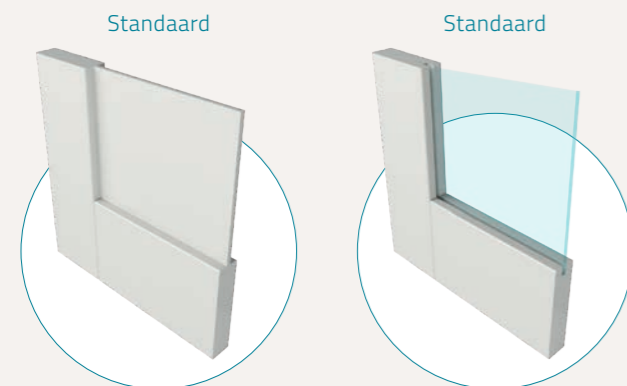

PROFIEL EN PANEEL:

FI | Zie prijzen in tabel

FA | Zie prijzen in tabel