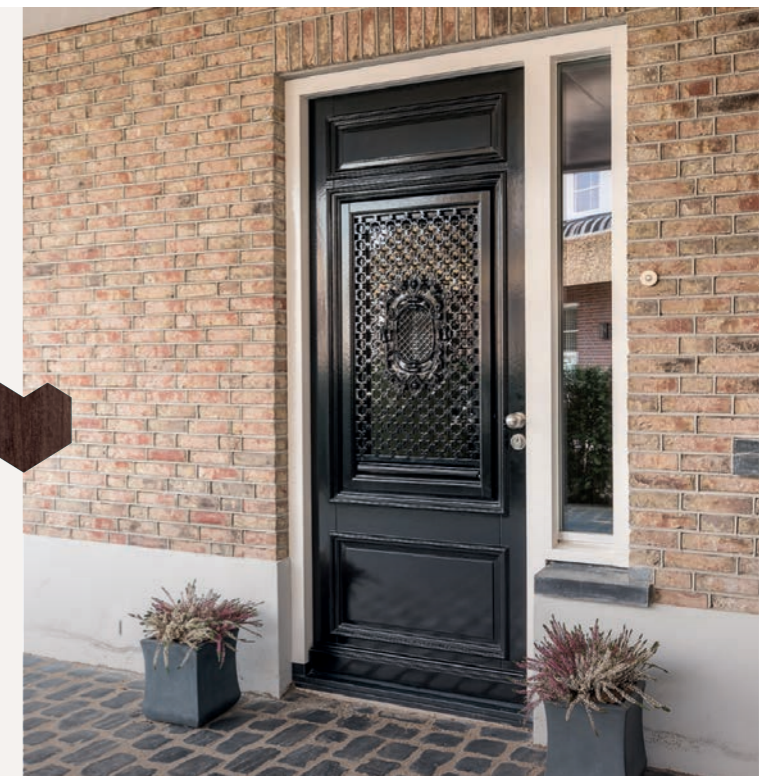

● Dit model heeft ook sierlijsten aan de binnenzijde.

Onverwoestbaar karakter

voor wie stijlvol wil thuis komen

Tuin- en terrasdeuren

de verbinding tussen binnen en buiten

Tuin- en terrasdeuren verbinden het huis met de tuin op een natuurlijke en veilige manier. Ze bieden licht, isolatie en gebruiksgemak – met een ontwerp dat past bij elke woonstijl.