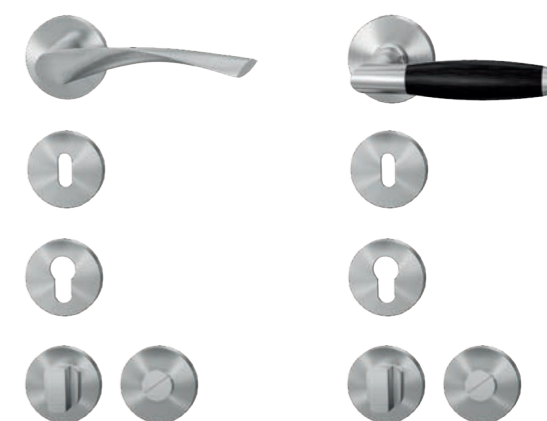

KINO
50 x 8 mm (rozet)

IKA
50 x 8 mm (rozet)