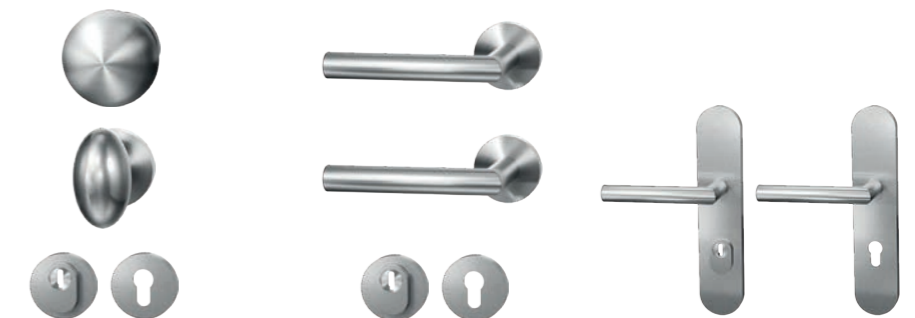

MODEL	VOORDEURSET F	VOORDEURSET G	VOORDEURSET H
PRIJS incl. btw	€ 212,00		€ 409,00
Greep 1200 mm		€ 333,00	
Greep 1800 mm		€ 481,00	

MODEL	VOORDEURSET J	TERRAS- EN TUINDEURSET K	TERRAS- EN TUINDEURSET L
PRIJS incl. btw	€ 258,00	€ 171,00	€ 355,00

Fraai en veilig
de finishing touch van jouw woning