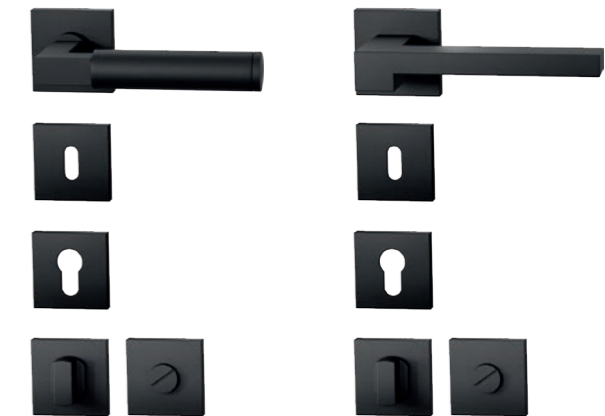

TONGA
50 x 8 mm (rozet)

DEURKUKSET incl. btw	€ 71,00	€ 118,00
Set sleutelplaatjes	€ 26,00	€ 26,00
Set cilinderplaatjes	€ 26,00	€ 26,00
Toiletgarnituur	€ 65,00	€ 87,00

ZWART STRUCTUUR

De juiste details geven je interieur een boost. De kleur zwart kan altijd! Deurbeslag met een zwarte structuur zijn gemaakt van rvs: een sterk en kwalitatief metaal. De levendige kleur op dit product blijft optimaal behouden door zijn afwerking met een hoge kwaliteit poedercoating met UV-wering en voelbare structuur.

MODEL

**L-HAAKS MODEL
 VIERKANT ROZET**
 53 x 6 mm (rozet)

VIERKANT MODEL
 53 x 6 mm (rozet)

DEURKUKSET incl. btw	€ 67,00	€ 71,00
Set sleutelplaatjes	€ 26,00	€ 26,00
Set cilinderplaatjes	€ 26,00	€ 26,00
Toiletgarnituur	€ 65,00	€ 65,00