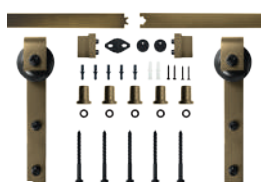

1

2

3

Schuifdeursystemen en toebehoren - voor stompe deuren

Nr.	Art. nr.	Type	Finish	Kenmerken	Pakket inhoud	Verpakt per	Prijzen	
							Excl. BTW	Incl. BTW
1	022017	Swipe Light	Geanodiseerd aluminium	Schuifdeursysteem voor 1 stompe binnendeur van max. 40 kg. Groef in onderkant deur: freesmaat: 8 x 20 mm	1 bovenrail (200 cm), 2 loopwagens, 2 deurbeugels, 2 eindstops, 4 wandbeugels en 1 ondergeleider	Set	€ 115,70	€ 140,00
	022018	Swipe 200	Geanodiseerd aluminium	Schuifdeursysteem voor 1 stompe binnendeur van max. 80 kg. Groef in onderkant deur: freesmaat: 8 x 20 mm	1 bovenrail (200 cm), 2 loopwagens, 2 deurbeugels, 2 eindstops, 4 wandbeugels en 1 ondergeleider	Set	€ 214,88	€ 260,00
2	022019	Swipe 400	Geanodiseerd aluminium	Schuifdeursysteem voor 2 stompe binnendeuren van max. 80 kg. en 100 cm breed. Groef in onderkant deur: freesmaat: 8 x 20 mm	1 bovenrail (400 cm), 4 loopwagens, 4 deurbeugels, 4 eindstops, 8 wandbeugels en 2 ondergeleiders	Set	€ 396,69	€ 480,00
3	022020	Swipe 400 S	Geanodiseerd aluminium	Synchroom schuifdeursysteem voor 2 stompe binnendeuren van max. 80 kg. en 100 cm breed. Groef in onderkant deur: freesmaat: 8 x 20 mm	1 bovenrail (400 cm), 4 loopwagens, 4 deurbeugels, 4 eindstops, 8 wandbeugels, 2 ondergeleiders en een synchroonset	Set	€ 425,62	€ 515,00
4	022437	Swipe Light eindstop	Geanodiseerd aluminium	Geschikt voor Swipe Light	1 eindstop	Stuk	€ 12,40	€ 15,00
5	022438	Swipe 200, 400, 400S eindstop	Geanodiseerd aluminium	Geschikt voor Swipe 200, 400, 400S	1 eindstop	Stuk	€ 12,40	€ 15,00

■ Tip: kies voor gemak en laat het infrezen door Austria uitvoeren. Zie art. nr. 022184 (bij voorraadmaten) en art. nr. 014931 (bij maatwerk deuren) op blz. 128

1

2

3

4

5

Schuifdeursystemen en toebehoren - voor stompe deuren