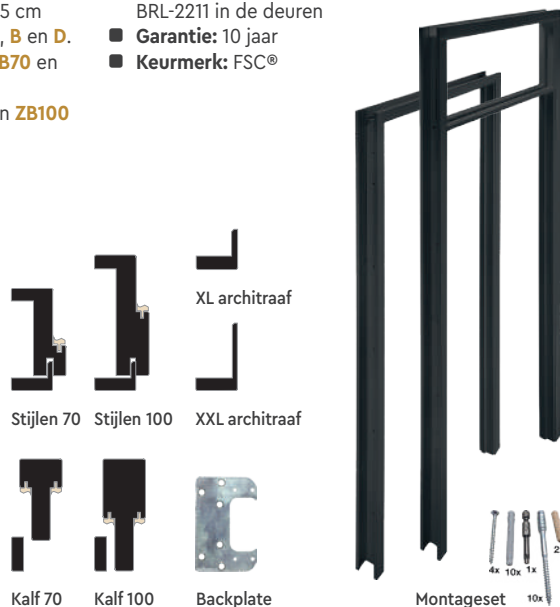

voor wanden t/m 14,3 cm

- **Bovendorpel en kalf:** eventueel inkortbaar op de gewenste deurbreedte
- **Benodigde pakketten:** - Deuren t/m 231,5 cm zonder bovenlicht: **ZB70** en **ZB100**: pak **A, B** en **D**.
  - Deuren t/m 231,5 cm met bovenlicht: **MB70** en **MB100**: pak **A, B, C** en **D**.
  - Kamerhoge deuren t/m 270 cm: **ZB70** en **ZB100**

zonder bovenlicht: pak **A, B** en **D**

- **Scharnier infrezingen:** 89 × 89 mm infrezing posities in de stijlen zijn afgestemd volgens BRL-2211 in de deuren
- **Garantie:** 10 jaar
- **Keurmerk:** FSC®

Renov8 Nero kozijnen - complete sets						Prijzen	
Type	Max. deurhoogte	Wanddikte	Scharnier infrezingen	Bovenlicht	Pak	Excl. BTW	Incl. BTW
ZB70	201,5 / 211,5 / 231,5 cm	7 cm	89 × 89 mm	Zonder	A, B en D	€ 270,25	€ 327,00
ZB70	231,5 cm	7 cm	VS-19 / VS-25	Zonder	A, B en D	€ 331,40	€ 401,00
ZB70	t/m 270 cm	7 cm	Geen	Zonder	A, B en D	€ 295,04	€ 357,00
MB70	t/m 270 cm	7 cm	Geen	Met	A, B, C en D	€ 351,24	€ 425,00
ZB100	201,5 / 211,5 / 231,5 cm	10 cm	89 × 89 mm	Zonder	A, B en D	€ 290,08	€ 351,00
ZB100	231,5 cm	10 cm	VS-19 / VS-25	Zonder	A, B en D	€ 349,59	€ 423,00
ZB100	t/m 270 cm	10 cm	Geen	Zonder	A, B en D	€ 313,22	€ 379,00
MB100	t/m 270 cm	10 cm	Geen	Met	A, B, C en D	€ 379,34	€ 459,00

- Pak **A:** 2 stijlen, 2 losse L architraven en 2 sponningrubbers
- Pak **B:** 1 bovendorpel, 1 losse L architraaf en 1 sponningrubber
- Pak **C:** 1 kalf, 4 glaslaten en 2 sponningrubbers
- Pak **D:** montageset

Type	Bovenlicht	Max. deurbreedte	Max. deurhoogte	Pak				Wanddikte 7 cm			Wanddikte 10 cm		
				A	B	C	D	Art. nr.	Prijzen		Art. nr.	Prijzen	
									Excl. BTW	Incl. BTW		Excl. BTW	Incl. BTW
Stijlenset 89 × 89 mm linksdraaiend*	Zonder		201,5 / 211,5 cm	■				022888	€ 223,14	€ 270,00	022893	€ 235,54	€ 285,00
Stijlenset 89 × 89 mm rechtsdraaiend*	Zonder		201,5 / 211,5 cm	■				022889	€ 223,14	€ 270,00	022894	€ 235,54	€ 285,00
Stijlenset 89 × 89 mm linksdraaiend**	Zonder		231,5 cm	■				022890	€ 223,14	€ 270,00	022895	€ 235,54	€ 285,00
Stijlenset 89 × 89 mm rechtsdraaiend**	Zonder		231,5 cm	■				022891	€ 223,14	€ 270,00	022896	€ 235,54	€ 285,00
Stijlenset VS-25 linksdraaiend incl. gemonteerde backplates***	Zonder		231,5 cm	■				026581	€ 285,12	€ 345,00			
Stijlenset VS-25 rechtsdraaiend incl. gemonteerde backplates***	Zonder		231,5 cm	■				026582	€ 285,12	€ 345,00			
Stijlenset VS-19 linksdraaiend incl. gemonteerde backplates*** (uitlopend)	Zonder		231,5 cm	■				014328	€ 285,12	€ 345,00	014330	€ 297,52	€ 360,00
Stijlenset VS-19 rechtsdraaiend incl. gemonteerde backplates*** (uitlopend)	Zonder		231,5 cm	■				014329	€ 285,12	€ 345,00	014331	€ 297,52	€ 360,00
Stijlenset t.b.v. bovenlicht of kamerhoge deur (zonder infrezingen)	Optioneel		270 cm	■				022892	€ 247,93	€ 300,00	022897	€ 256,20	€ 310,00
Dorpel (set)	Optioneel	73 cm			■			022898	€ 49,59	€ 60,00			
Dorpel (set)	Optioneel	78 cm			■			022899	€ 49,59	€ 60,00			
Dorpel (set)	Optioneel	83 cm			■			022900	€ 49,59	€ 60,00	022905	€ 61,98	€ 75,00
Dorpel (set)	Optioneel	88 cm			■			022901	€ 49,59	€ 60,00	022906	€ 61,98	€ 75,00
Dorpel (set)	Optioneel	93 cm			■			022902	€ 49,59	€ 60,00	022907	€ 61,98	€ 75,00
Dorpel (set) t.b.v. dubbele deuren	Optioneel	± 200 cm			■			022918	€ 119,83	€ 145,00	022919	€ 128,10	€ 155,00
Kalf (set)	Met	83 cm				■		022910	€ 61,98	€ 75,00	022915	€ 70,25	€ 85,00
Kalf (set)	Met	88 cm				■		022911	€ 61,98	€ 75,00	022916	€ 70,25	€ 85,00
Kalf (set)	Met	93 cm				■		022912	€ 61,98	€ 75,00	022917	€ 70,25	€ 85,00

Renov8 Nero kozijnen - extra toebehoren	A	B	C	D	Art. nr.	Excl. BTW	Incl. BTW	Art. nr.	Excl. BTW	Incl. BTW
Montageset (10 stelschroeven, 10 pluggen, 2 deuvells, 4 schroeven, 1 bitje)				■	022799	€ 16,53	€ 20,00	022799	€ 16,53	€ 20,00
Architraaf XL set voor wanden tussen 7 en 9 cm of tussen 10 t/m 12 cm					022920	€ 115,70	€ 140,00	022920	€ 115,70	€ 140,00
Architraaf XXL set voor wanden tussen 9 en 11,5 cm of tussen 12 t/m 14,3 cm					022921	€ 115,70	€ 140,00	022921	€ 115,70	€ 140,00
Backplate voor extra versteviging voor verdekte Swing VS-19 scharnieren (110 × 70 × 4 mm) (uitlopend) (excl. M5 boutjes)					022796	€ 12,40	€ 20,00	022796	€ 12,40	€ 20,00
Backplate voor extra versteviging voor verdekte Swing VS-25 scharnieren (110 × 70 × 4 mm) (excl. M5 boutjes)					026385	€ 12,40	€ 20,00	026385	€ 12,40	€ 20,00
Glaslat (200 cm) o.a. voor bovenlicht					022922	€ 17,36	€ 21,00	022922	€ 17,36	€ 21,00