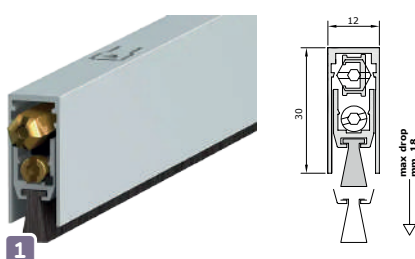

Tochtvaldorpels

Binnendeurbeslag

Tochtvaldorpels							Prijzen	
Nr.	Art. nr.	Type	Kenmerken	Voor deurbreedte	Beschermt tegen	Verpakt per	Excl. BTW	Incl. BTW
1	019339	Tochtvaldorpel Luvema 83 cm	10 cm inkortbaar	73 - 83 cm	Lucht, spatwater, licht, insecten	Stuk	€ 49,59	€ 60,00
	019340	Tochtvaldorpel Luvema 93 cm	10 cm inkortbaar	84 - 93 cm	Lucht, spatwater, licht, insecten	Stuk	€ 49,59	€ 60,00
	022713	Tochtvaldorpel Luvema 103 cm (op aanvraag)	10 cm inkortbaar	93 - 103 cm	Lucht, spatwater, licht, insecten	Stuk	€ 49,59	€ 60,00

- Tip: kies voor gemak en laat het infrezen (en eventueel monteren) door Austria uitvoeren. Zie art. nr. 022120 op blz. 128