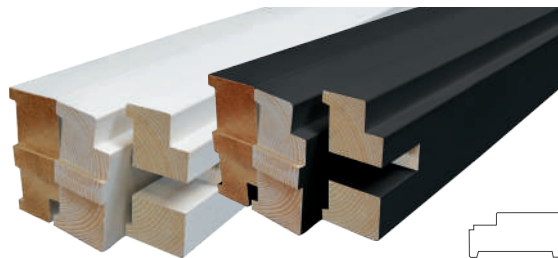

Montagekozijnen (ook brandwerend)

Binnendeurkozijnen

Kenmerken

- **Opbouw:** massief houten montagekozijn (vroeger ook wel inmetSELkozijn genoemd) met vaste wandspinning, toepasbaar voor zowel renovatie als nieuwbouw voor stompe of opdekdeuren zonder bovenlicht
- **Behandeling:** zwart (RAL 9005) of wit (RAL 9010) gegrond. Aflakken voor behoud van garantie
- **Pakketinhoud:** 2 stijlen met enkele pen, 1 bovendorpel en 1 stellet
- **Bovendorpel:** inkortbaar vanaf maximale deurbreedte 93 cm op de gewenste deurbreedte d.m.v. ingekroosde gaten
- **Stijlen:** onderkant inkortbaar vanaf maximale deurhoogte 231,5 cm
- **Garantie:** 5 jaar
- **Keurmerk:** FSC®