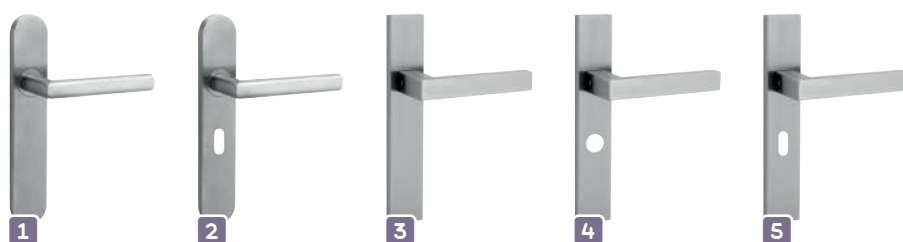

Budget mat RVS deurbeslag - ovale / rechthoekige schilden						Prijzen	
Nr.	Art. nr.	Type	Kenmerken	Afmetingen rozet	Verpakt per	Excl. BTW	Incl. BTW
1	013774	Best Buy 204L deurkruk	Afgerond schild	40 × 225 × 10 mm	Paar	€ 33,06	€ 40,00
2	013775	Best Buy 204L deurkruk	Afgerond schild, incl. sleutelgat	40 × 225 × 10 mm	Paar	€ 33,06	€ 40,00
3	013777	Best Buy 210L deurkruk	Rechthoekig schild	40 × 225 × 10 mm	Paar	€ 45,45	€ 55,00
4	013779	Best Buy 210L deurkruk	Rechthoekig schild, incl. toiletsluiting	40 × 225 × 10 mm	Paar	€ 49,59	€ 60,00
5	013778	Best Buy 210L deurkruk	Rechthoekig schild, incl. sleutelgat	40 × 225 × 10 mm	Paar	€ 45,45	€ 55,00

■ Tip: kies voor gemak en laat het infrezen door Austria uitvoeren. Zie art. nr.'s voor alle mogelijke dwarsboringen op blz. 128