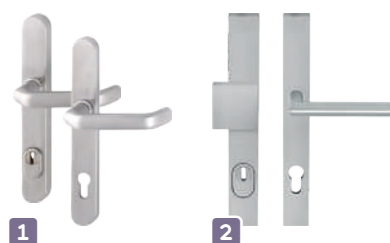

Luxe mat RVS buitendeurbeslag							Prijzen	
Nr.	Art. nr.	Type	Finish	Kenmerken	Afmetingen	Verpakt per	Excl. BTW	Incl. BTW
1	023671	Exteriore veiligheidsset (PC 92)	Mat RVS	Kruk / kruk, links / rechts toepasbaar	35 × 250 mm	Set	€ 173,55	€ 210,00
2	023167	Claude I veiligheidsset (PC 72)	Mat RVS	Knop / kruk, links / rechts toepasbaar	35 × 250 mm	Set	€ 268,60	€ 325,00

Luxe chroom buitendeurbeslag							Prijzen	
Nr.	Art. nr.	Type	Finish	Kenmerken	Afmetingen	Verpakt per	Excl. BTW	Incl. BTW
1	023209	Emma beldrukker	Chroom	Rond	Ø 50 × 8 mm	Stuk	€ 20,66	€ 25,00