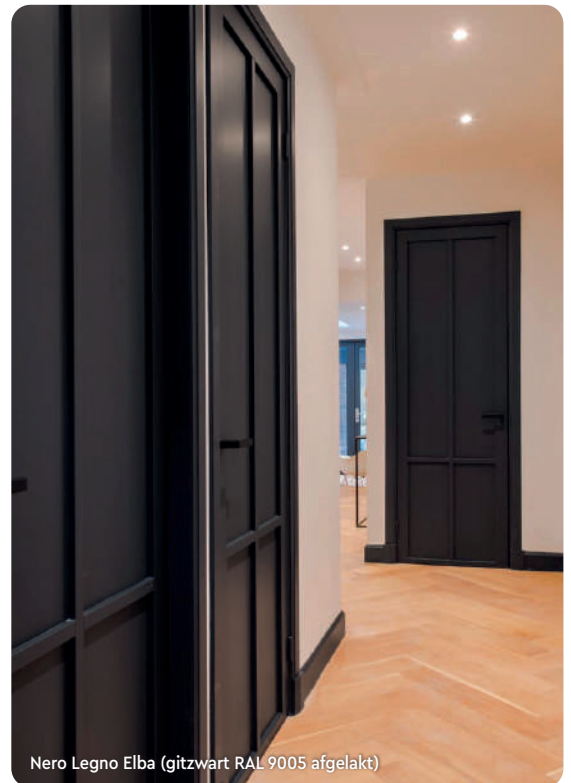

# Nero Legno

Industriële binnendeuren

**Brescia**  
glasdeur

**Brescia Tinto**  
glasdeur

**Elba**  
paneeldeur

**Asti**  
glasdeur

**Asti Tinto**  
glasdeur

Nero Legno Asti (gitzwart RAL 9005 afgelakt)

Nero Legno Elba (gitzwart RAL 9005 afgelakt)

zwart  
voorgelakt

incl. veilig-  
heidsglas

speciaal  
slotgat

speciale  
deurkrukken

maatwerk  
mogelijk

aflakservice  
mogelijk

bewerkingen  
mogelijk