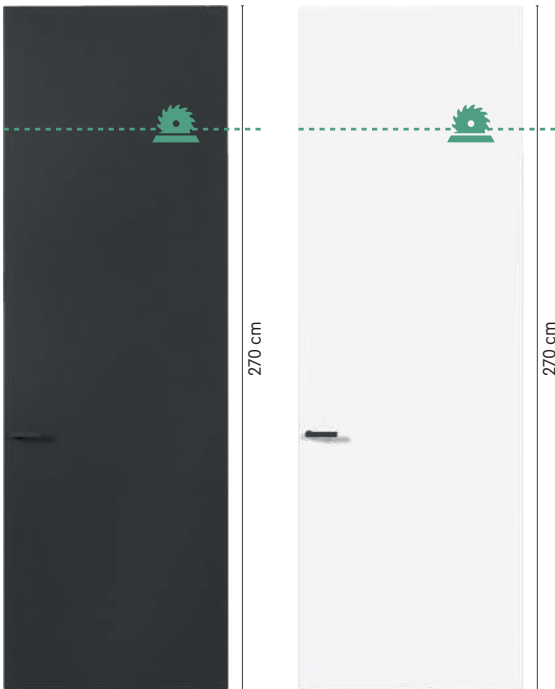

# Porta Alta

Industriële kamerhoge binnendeuren

zwart of wit  
voorgelakt

incl. veiligheidsglas

speciaal slotgat

speciale deurkrukken

zelf in te korten

aflakservice mogelijk

## Topkwaliteit kamerhoge deuren

De Porta Alta kamerhoge deuren zijn volledig gemaakt van massief verlijmd Grenen hout, zonder honingraat of spaanplaat. Voor een perfecte, egale lakafwerking is de houten kern voorzien van een HDF toplaag.