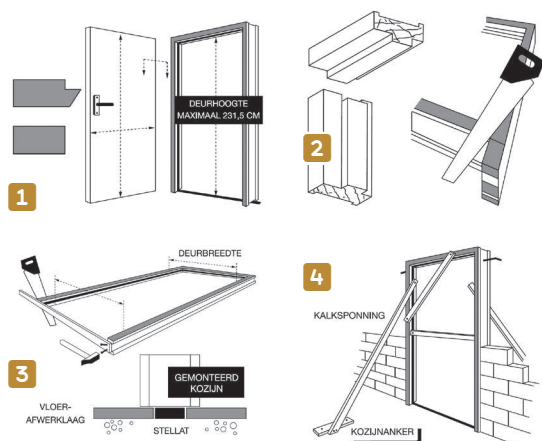

* = alleen brandwerend i.c.m. correct afgehangen/gemonteerde Austria 60 min. brandwerende binnendeur. Check de eisen voor de specifieke toepassing

Montagekozijnen - zwart - voor stompe of opdekdeuren								Prijzen	
Art. nr.	Afmetingen	Wanddikte	Uitvoering	Max. deurbreedte	Max. deurhoogte	Houtsoort	Keurmerk	Excl. BTW	Incl. BTW
024435	5,6 × 9 cm	7 cm	Stomp	93 cm	231,5 cm	Grenen	FSC®	€ 49,00	€ 59,29
024433	5,6 × 9 cm	7 cm	Opdek	93 cm	231,5 cm	Grenen	FSC®	€ 49,00	€ 59,29
024434	5,6 × 11,5 cm	9 cm	Stomp	93 cm	231,5 cm	Grenen	FSC®	€ 58,00	€ 70,18
024432	5,6 × 11,5 cm	9 cm	Opdek	93 cm	231,5 cm	Grenen	FSC®	€ 58,00	€ 70,18