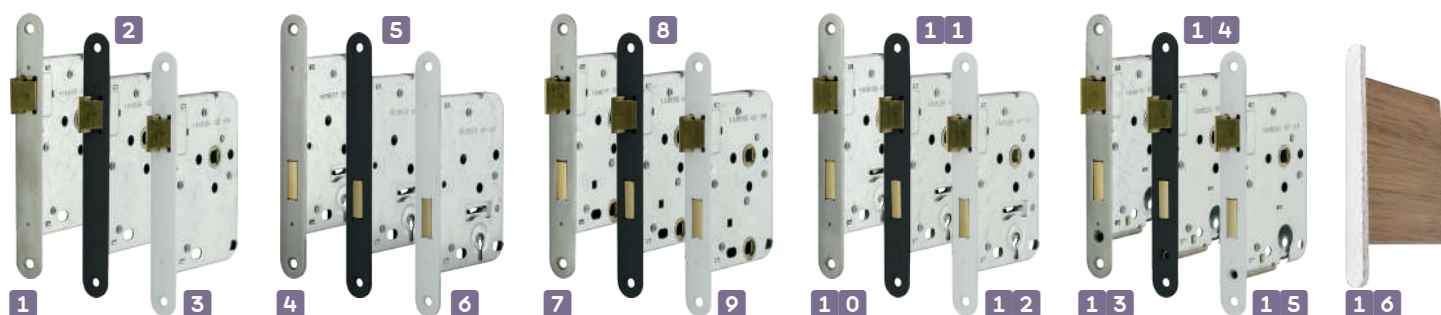

1200 sloten - doormaat 50 - mechanisch					Prijzen	
Nr.	Art. nr.	Type	Finish	Kenmerken	Excl. BTW	Incl. BTW
1	022000	Mechanisch loopslot (1255)	RVS	Voor woon- en slaapkamer	€ 20,66	€ 25,00
2	024436		Zwart		€ 16,53	€ 20,00
3	021995		Wit		€ 16,53	€ 20,00
4	022001	Mechanisch kastslot (1256)	RVS	Voor meterkast, incl. 2 sleutels	€ 24,79	€ 30,00
5	024437		Zwart		€ 16,53	€ 20,00
6	021996		Wit		€ 16,53	€ 20,00
7	022002	Mechanisch vrij- bezetslot (1264)	RVS	Voor toilet en badkamer	€ 24,79	€ 30,00
8	024438		Zwart		€ 20,66	€ 25,00
9	021997		Wit		€ 20,66	€ 25,00
10	022003	Mechanisch dag- en nachtslot (1266)	RVS	Voor slaapkamer en meterkast, incl. 2 sleutels	€ 24,79	€ 30,00
11	024439		Zwart		€ 20,66	€ 25,00
12	021998		Wit		€ 20,66	€ 25,00
13	022004	Mechanisch cilinderslot (1269)	RVS	Voor woon- en slaapkamer	€ 24,79	€ 30,00
14	024440		Zwart		€ 20,66	€ 25,00
15	021999		Wit		€ 20,66	€ 25,00
16	013912	Slotgatvulling	Wit gegrond	Voor het dichtmaken van de slotgatfrezing in de deur	€ 16,53	€ 20,00

- Een sleutelrozet wordt vaak gecombineerd met een kastslot of een dag- en nachtslot. Deze sloten zorgen ervoor dat je deur op slot kan doen en zie je vaak bij een meterkast
- Een cilinderrozet wordt gebruikt in combinatie met een cilinderslot. Een cilinderslot kies je wanneer je de deur goed en veilig wilt kunnen afsluiten