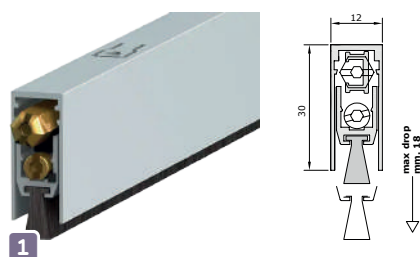

Tochtvaldorpels

Buitendeurbeslag

Forza

Tochtvaldorpels							Prijzen	
Nr.	Art. nr.	Type	Kenmerken	Voor deurbreedte	Beschermt tegen	Verpakt per	Excl. BTW	Incl. BTW
1	019339	Tochtvaldorpel Luvema 83 cm	10 cm inkortbaar	73 – 83 cm	Lucht, spatwater, licht, insecten	Stuk	€ 49,59	€ 60,00
	019340	Tochtvaldorpel Luvema 93 cm	10 cm inkortbaar	84 – 93 cm	Lucht, spatwater, licht, insecten	Stuk	€ 49,59	€ 60,00
	022713	Tochtvaldorpel Luvema 103 cm (op aanvraag)	10 cm inkortbaar	93 – 103 cm	Lucht, spatwater, licht, insecten	Stuk	€ 49,59	€ 60,00

■ Tip: kies voor gemak en laat het infrezen (en eventueel monteren) door Austria uitvoeren. Zie art. nr. 022120 op blz. 128