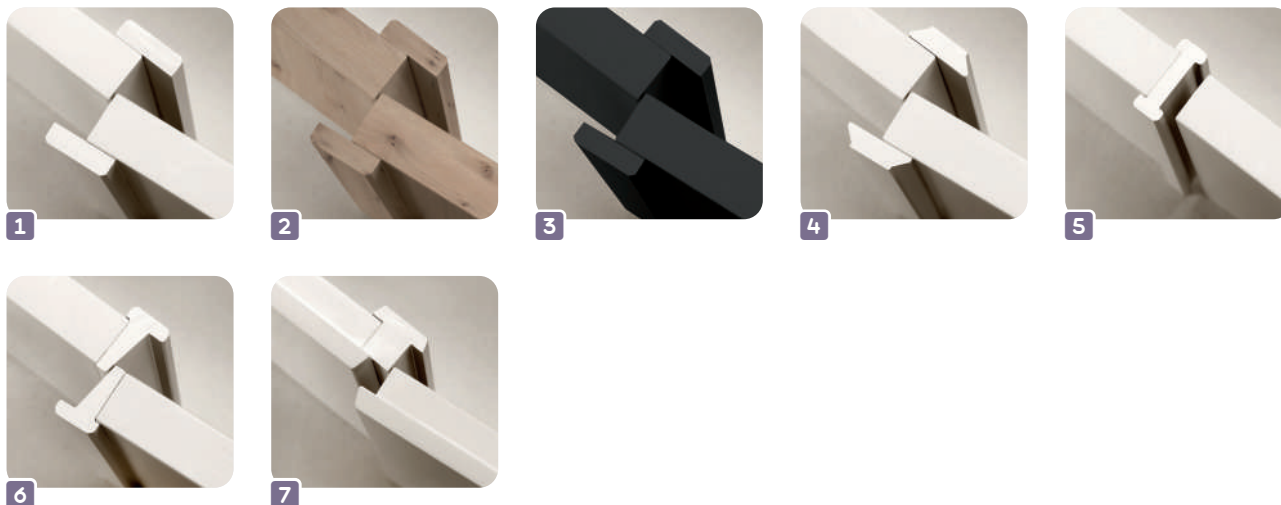

Toebehoren voor dubbele deuren

Binnendeurbeslag

Toebehoren voor dubbele deuren									Prijzen	
Nr.	Art. nr.	Type	Finish	Kenmerken	Afmetingen	Houtsoort	Verpakt per	Keurmerk	Excl. BTW	Incl. BTW
1	014807	Aanslaglat uni	Wit gegrond	Voor stompe binnendeuren	15 × 50 × 2450 mm	Grenen	Stuk	FSC®	€ 24,79	€ 30,00
2	024679	Aanslaglat uni	Onbehandeld Eiken	Voor stompe binnendeuren	15 × 50 × 2450 mm	Eiken	Stuk	FSC®	€ 24,79	€ 30,00
3	014061	Aanslaglat uni	Zwart gegrond	Voor stompe binnendeuren	15 × 50 × 2750 mm	Grenen	Stuk	FSC®	€ 37,19	€ 45,00
4	014808	Aanslaglat met facet	Wit gegrond	Voor stompe binnendeuren	15 × 50 × 2450 mm	Grenen	Stuk	FSC®	€ 24,79	€ 30,00
5	014806	Aanslagnaald	Wit gegrond	Voor stompe schuif binnendeuren	59 × 22 × 2450 mm, werkend 12 mm	Grenen	Stuk	FSC®	€ 49,59	€ 60,00
6	014803	Tongnaalden	Wit gegrond	Voor stompe binnendeuren	50 × 32 × 2450 mm, werkend 25 mm	Grenen	Set	FSC®	€ 49,59	€ 60,00
7	014804	Enkele tongnaald	Wit gegrond	Voor opdek binnendeuren	45 × 35 × 2450 mm, werkend 30 mm	Grenen	Stuk	FSC®	€ 49,59	€ 60,00