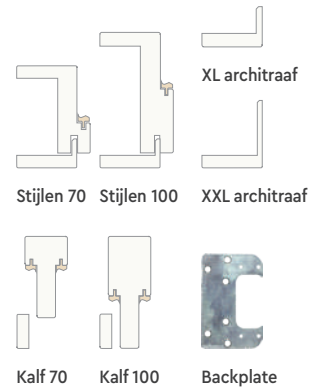

Renov8 Ecosy kozijnen - losse componenten					Wanddikte 7 cm			Wanddikte 10 cm		
Type	Bovenlicht	Max. deurbreedte	Max. deurhoogte	Pak	Art. nr.	Prijzen		Art. nr.	Prijzen	
						Excl. BTW	Incl. BTW		Excl. BTW	Incl. BTW
Stijlenset 89 × 89 mm linksdraaiend*	Zonder		201,5 / 211,5 cm	■	022853	€ 223,14	€ 270,00	022858	€ 235,54	€ 285,00
Stijlenset 89 × 89 mm rechtsdraaiend*	Zonder		201,5 / 211,5 cm	■	022854	€ 223,14	€ 270,00			
Stijlenset 89 × 89 mm linksdraaiend**	Zonder		231,5 cm	■	022855	€ 223,14	€ 270,00			
Stijlenset 89 × 89 mm rechtsdraaiend**	Zonder		231,5 cm	■	022856	€ 223,14	€ 270,00			
Stijlenset t.b.v. bovenlicht of kamerhoge deur (zonder infrezingen)	Optioneel		270 cm	■	022857	€ 247,93	€ 300,00	022862	€ 243,80	€ 295,00
Dorpel (set)	Optioneel	73 cm		■	022863	€ 49,59	€ 60,00			
Dorpel (set)	Optioneel	78 cm		■	022864	€ 49,59	€ 60,00			
Dorpel (set)	Optioneel	83 cm		■	022865	€ 49,59	€ 60,00			
Dorpel (set)	Optioneel	88 cm		■	022866	€ 49,59	€ 60,00	022871	€ 61,98	€ 75,00
Dorpel (set)	Optioneel	93 cm		■	022867	€ 49,59	€ 60,00	022872	€ 61,98	€ 75,00
Kalf (set)	Met	83 cm		■	022875	€ 61,98	€ 75,00			
Kalf (set)	Met	88 cm		■	022876	€ 61,98	€ 75,00	022881	€ 70,25	€ 85,00
Kalf (set)	Met	93 cm		■	022877	€ 61,98	€ 75,00	022882	€ 70,25	€ 85,00

Renov8 Ecosy kozijnen - extra toebehoren					A	B	C	D	Art. nr.	Excl. BTW	Incl. BTW	Art. nr.	Excl. BTW	Incl. BTW
Montageset (10 stelschroeven, 10 pluggen, 2 deuvells, 4 schroeven, 1 bitje)								■	022799	€ 16,53	€ 20,00	022799	€ 16,53	€ 20,00
Architraaf XXL set voor wanden tussen 9 en 11,5 cm of tussen 12 t/m 14,3 cm									022886	€ 115,70	€ 140,00	022886	€ 107,44	€ 130,00
Backplate voor extra versterking voor verdekte Swing VS-19 scharnieren (110 × 70 × 4 mm) (uitlopend) (excl. M5 boutjes)									022796	€ 12,40	€ 20,00	022796	€ 12,40	€ 20,00
Backplate voor extra versterking voor verdekte Swing VS-25 scharnieren (110 × 70 × 4 mm) (excl. M5 boutjes)									026385	€ 12,40	€ 20,00	026385	€ 12,40	€ 20,00
Glaslat (200 cm) o.a. voor bovenlicht									022887	€ 16,53	€ 20,00	022887	€ 16,53	€ 20,00

- * = voorzien van drie infrezingen t.b.v. 89 × 89 mm rond scharnieren. 11,8, 95,8 en 179,8 cm gemeten vanaf bovenzijde deur tot bovenkant scharnier infrezing
- ** = voorzien van vier infrezingen t.b.v. 89 × 89 mm rond scharnieren. 11,8, 31,8, 115,8 en 204,8 cm gemeten vanaf bovenzijde deur tot bovenkant scharnier infrezing