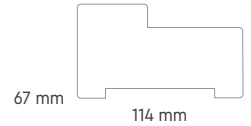

Buitendeur|Kozijn Combi's

Buitendeuren met kozijnen

Kenmerken

- **Uitvoering:** kies uit binnen- of buitendraaiend deurkozijn van gevingerlast hardhout FSC®, 67 x 114 mm
- **Behandeling:** buitendeurkozijn: gegrond met een 3-laags (voorlak 120 µm) verfsysteem. Let op: buitendeurkozijn na plaatsing in de gevel altijd aflakken voor behoud van garantie
- **Infrezingen:** inclusief slijt- en tochtstrips, 3 of 4 scharnier infrezingen (afhankelijk van

de hoogte) en frezing voor sluitkommen voor meerpuntsluiting

- **Scharnieren:** 89 x 89 mm SKG*** gegalvaniseerd (in de prijs inbegrepen)
- **Levering:** Austria buitendeur gemonteerd in het kozijn (kies uit het Austria assortiment)
- **Garantie:** 10 jaar. Mits:
  - Geplaatst conform meegeleverde technische montage instructie

- Afgelakt tot minimaal 150 µm verflaagdikte
- Regelmatig schoongemaakt en onderhouden (schildertermijn hangt af van verf, kleur en locatie)