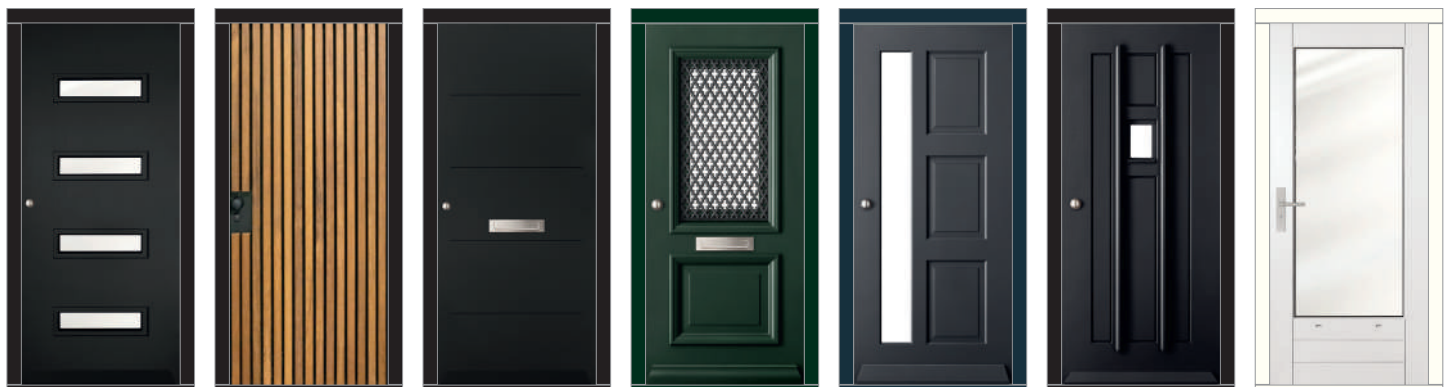

- *Prijzen zijn exclusief de gekozen buitendeur, mogelijke buitendeur bewerkingen en hang- en sluitwerk, maar inclusief gemonteerde scharnieren
- Voor andere samenstellingen van buitenkozijnen: zie blz. 150
- Buitendeur|Kozijn|Combi voor maatwerk buitendeuren: bij afwijkende afmetingen cq afwijkende kozijnprofiel maat 67 x 139 of 90 x 114 of 90 x 139 mm: prijs en levertijd op aanvraag
- Accoya® onderdorpel (alleen mogelijk met profielmaat 67 x 114 mm): op aanvraag

Montagekozijnen - voor buitendeuren									Prijzen	
Art. nr.	Afmetingen	Wanddikte	Uitvoering	Max. deurbreedte	Max. deurhoogte	Kleur	Houtsoort	Keurmerk	Excl. BTW	Incl. BTW
006902	6,7 x 11,4 cm	9 cm	stomp	93 cm	231,5 cm	wit	Hardhout	FSC®	€ 184,15	€ 222,80

- Inhoud per pakket: 2 stijlen met enkele pen, 1 bovendorpel en 1 stellat
- De bovendorpel is vanaf maximale deurbreedte 93 cm eenvoudig middels de ingekroosde gaten op iedere gewenste deurbreedte in te korten
- De stijlen zijn vanaf maximale deurhoogte 231,5 cm in te korten vanaf de onderkant

IsoTherm HR++
Saalbach
gitzwart
(RAL 9005)

IsoTherm Stripes
Thermo Fraké
gitzwart
(RAL 9005)

IsoTherm Modern
Garmisch
gitzwart
(RAL 9005)

City Line Klassiek
Zierikzee
standgroen
(Sikkens LO.20.15)

City Line Tijdloos
Voorburg
antracietgrijs
(RAL 7016)

City Line Industrieel
Delft
gitzwart
(RAL 9005)

IsoTherm 1400
Outdoor 40
zuiverwit
(RAL 9010)

Als jouw bestaande kozijn niet meer geschikt is voor een nieuwe voordeur, kies je met de Buitendeur|Kozijn Combi van Austria eenvoudig voor een totaaloplossing. Onze Austria dealer helpt je graag verder om direct een prijs te berekenen en de bestelling te plaatsen.