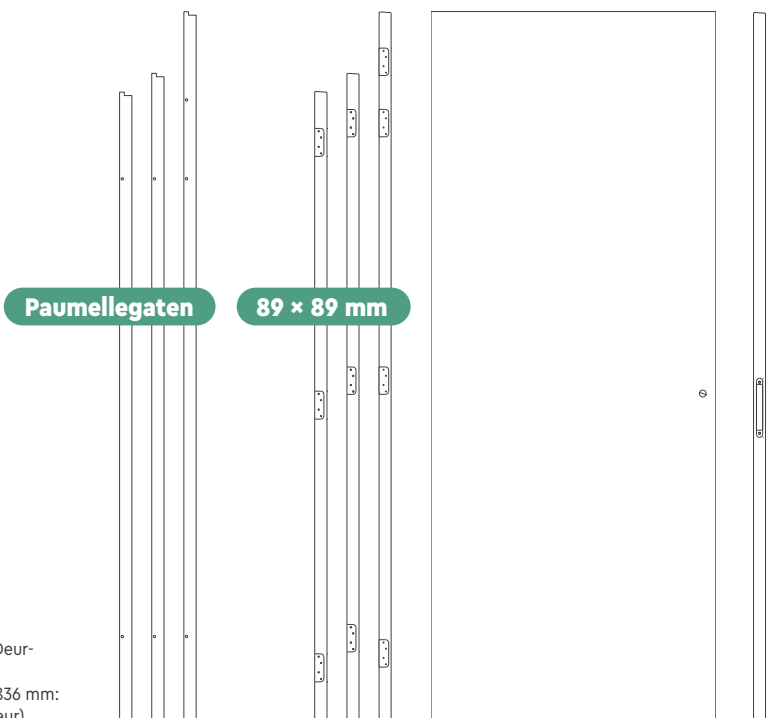

- 89 × 89 mm scharnier infrezingen deurhoogte 201,5 / 211,5 cm: 118, 958 en 1798 mm. Deurhoogte 231,5 cm: 118, 318, 1158 en 2048 mm (gemeten vanaf bovenkant deur)
- Paumellepaten deurhoogte 201,5 cm: 236 en 1736 mm. Deurhoogte 211,5 cm: 336 en 1836 mm; deurhoogte 231,5 cm: 336, 536 en 2036 mm (gemeten vanuit bovenzijde opdekrand deur)