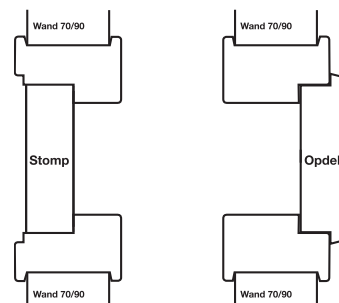

Monteer of metsel het kozijn 4

Gebruik bij inmetSelen per stijl drie kozijnankers in de juiste voegen. Plaats het kozijn recht, haaks en in de juiste draairichting. Vul de kalkspinning goed met metselspecie en voorkom doorbuigen. Monteer je in droge wanden? Schroef het kozijn dan stevig vast tegen klappen. Schuur licht vóór het (af)schilderen.