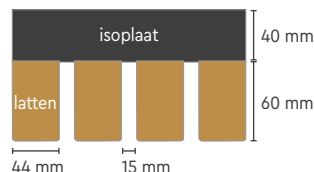

- Dit model is geheel rondom zwart gelakt, buitenzijde eenzijdig voorzien van Thermo Fraké latten met speciale Elephant® semi-transparante coating voor kleurbehoud
- Voorzien van tochtvaldorpel bij naar binnendraaiende uitvoering
- Dit model kan niet worden voorzien van briefsleuf
- Combineer met Europa buitendeurbeslag (i.v.m. latten breedte)