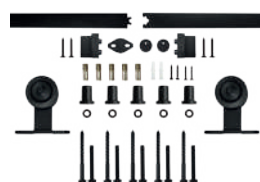

1

2

3

Schuifdeursystemen en toebehoren - voor stompe deuren

Nr.	Art. nr.	Type	Finish	Kenmerken	Pakket inhoud	Verpakt per	Prijzen	
							Excl. BTW	Incl. BTW
1	022017	Swipe Light	Geanodiseerd aluminium	Schuifdeursysteem voor 1 stompe binnendeur van max. 40 kg. Groef in onderkant deur: freesmaat: 8 x 20 mm	1 bovenrail (200 cm), 2 loopwagens, 2 deurbeugels, 2 eindstops, 4 wandbeugels en 1 ondergeleider	Set	€ 115,70	€ 140,00
	022018	Swipe 200	Geanodiseerd aluminium	Schuifdeursysteem voor 1 stompe binnendeur van max. 80 kg. Groef in onderkant deur: freesmaat: 8 x 20 mm	1 bovenrail (200 cm), 2 loopwagens, 2 deurbeugels, 2 eindstops, 4 wandbeugels en 1 ondergeleider	Set	€ 214,88	€ 260,00
2	022019	Swipe 400	Geanodiseerd aluminium	Schuifdeursysteem voor 2 stompe binnendeuren van max. 80 kg. en 100 cm breed. Groef in onderkant deur: freesmaat: 8 x 20 mm	1 bovenrail (400 cm), 4 loopwagens, 4 deurbeugels, 4 eindstops, 8 wandbeugels en 2 ondergeleiders	Set	€ 396,69	€ 480,00
3	022020	Swipe 400 S	Geanodiseerd aluminium	Synchroom schuifdeursysteem voor 2 stompe binnendeuren van max. 80 kg. en 100 cm breed. Groef in onderkant deur: freesmaat: 8 x 20 mm	1 bovenrail (400 cm), 4 loopwagens, 4 deurbeugels, 4 eindstops, 8 wandbeugels, 2 ondergeleiders en een synchroonset	Set	€ 425,62	€ 515,00
4	022437	Swipe Light eindstop	Geanodiseerd aluminium	Geschikt voor Swipe Light	1 eindstop	Stuk	€ 12,40	€ 15,00
5	022438	Swipe 200, 400, 400S eindstop	Geanodiseerd aluminium	Geschikt voor Swipe 200, 400, 400S	1 eindstop	Stuk	€ 12,40	€ 15,00

■ Tip: kies voor gemak en laat het infrezen door Austria uitvoeren. Zie art. nr. 022184 (bij voorraadmaten) en art. nr. 014931 (bij maatwerk deuren) op blz. 128

1

2

3

4

5

Schuifdeursystemen en toebehoren - voor stompe deuren