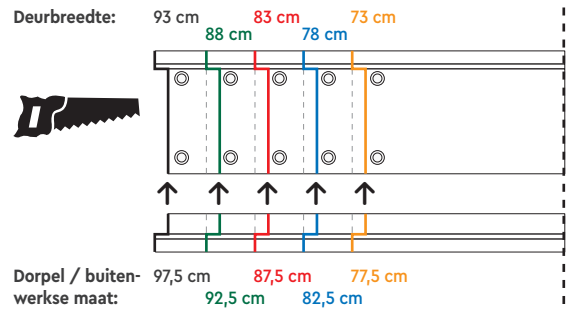

Kenmerken

- **Opbouw:** wandomvattend renovatie kozijn van Grenen / LVL (toepasbaar voor zowel renovatie als nieuwbouw)
- **Behandeling:** wit of zwart voorgelakt. Let op: aflakken voor behoud van garantie
- **Wanddikte:** 7 of 10 cm
- **Kozijnsparing:** zonder de kozijnsparing aan te moeten passen kan een bestaand (stalen) opdekkozijn door een FlexiKozijn

worden vervangen én daarmee worden getransformeerd van opdek naar stomp

- **Bovendorpel:** inkortbaar op de gewenste deurbreedte: zie kleurmarkeringen voor breedtes 93, 88, 83, 78 en 73 cm
- **Stijlen:** inkortbaar op de gewenste deurhoogte
- **Garantie:** 5 jaar
- **Keurmerk:** FSC®