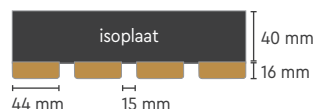

- Dit model is geheel rondom zwart gelakt, buitenzijde eenzijdig voorzien van Thermo Ayous latten met speciale Elephant® semi-transparante coating voor kleurbehoud
- Voorzien van tochtvaldorpel bij naar binnendraaiende uitvoering
- Dit model kan niet worden voorzien van briefsleuf
- Combineer met Europa buitendeurbeslag (i.v.m. latten breedte)