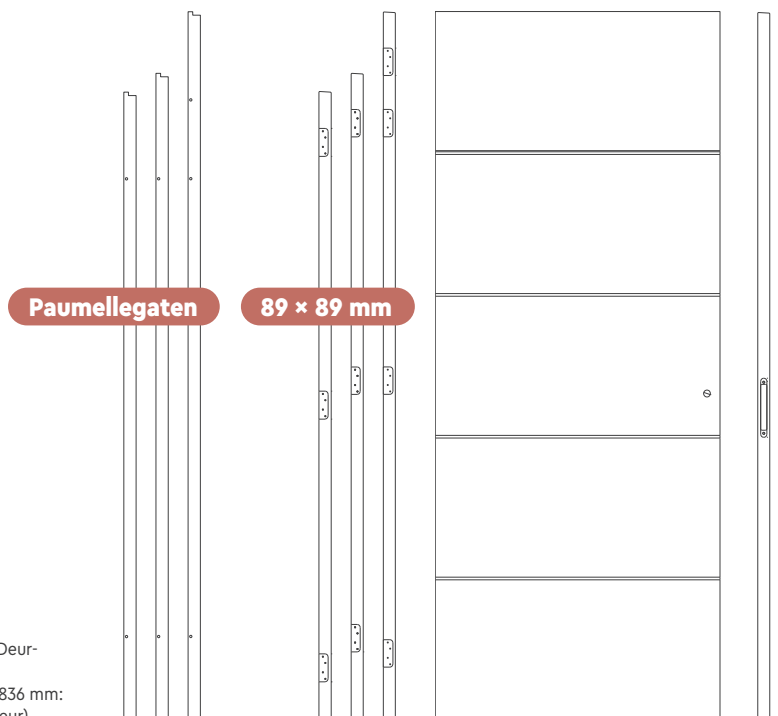

Liniedør - Lodret		201,5 cm				211,5 cm				231,5 cm				Prijzen				
		73	78	83	88	93	73	78	83	88	93	73	78	83	88	93	Excl. BTW	Incl. BTW
Voorraad (3 - 5 werkdagen)	stomp, 89 × 89 mm scharnier infrezingen, wit afgelakt	■	■	■	■		■	■	■	■	■	■	■	■	■	■	€ 260,33	€ 315,00
	opdek, paumellegaten, wit afgelakt	■	■	■					■	■	■						€ 260,33	€ 315,00

- Maatwerk niet mogelijk. Zie voor extra maten de Freeslijn VF01

Liniedør - Vandret		201,5 cm				211,5 cm				231,5 cm				Prijzen				
		73	78	83	88	93	73	78	83	88	93	73	78	83	88	93	Excl. BTW	Incl. BTW
Voorraad (3 - 5 werkdagen)	stomp, 89 × 89 mm scharnier infrezingen, wit afgelakt	■	■	■	■		■	■	■	■	■	■	■	■	■	■	€ 260,33	€ 315,00
	opdek, paumellegaten, wit afgelakt	■	■	■					■	■	■						€ 260,33	€ 315,00

- Maatwerk niet mogelijk. Zie voor extra maten de Freeslijn HF01

Liniedør - Rektangel		201,5 cm				211,5 cm				231,5 cm				Prijzen				
		73	78	83	88	93	73	78	83	88	93	73	78	83	88	93	Excl. BTW	Incl. BTW
Voorraad (3 - 5 werkdagen)	stomp, 89 × 89 mm scharnier infrezingen, wit afgelakt	■	■	■	■		■	■	■	■	■	■	■	■	■	■	€ 260,33	€ 315,00
	opdek, paumellegaten, wit afgelakt	■	■	■					■	■	■						€ 260,33	€ 315,00

- Maatwerk niet mogelijk

- 89 × 89 mm scharnier infrezingen deurhoogte 201,5 / 211,5 cm: 118, 958 en 1798 mm. Deurhoogte 231,5 cm: 118, 318, 1158 en 2048 mm (gemeten vanaf bovenkant deur)
- Paumellegaten deurhoogte 201,5 cm: 236 en 1736 mm. Deurhoogte 211,5 cm: 336 en 1836 mm; deurhoogte 231,5 cm: 336, 536 en 2036 mm (gemeten vanuit bovenzijde opdekrand deur)