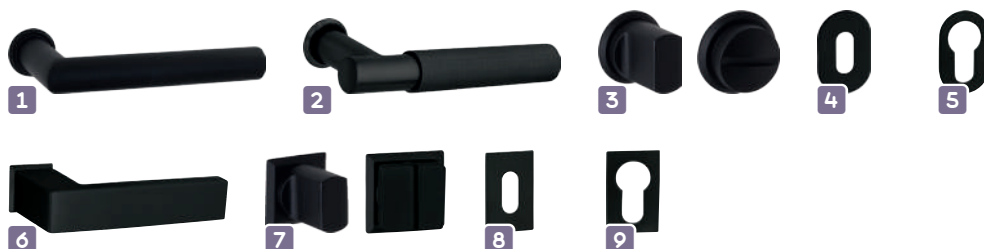

Ibiza luxe zwart gepoedercoat deurbeslag - ronde / vierkante / rechthoekige / ovale mini-rozetten						Prijzen	
Nr.	Art. nr.	Type	Kenmerken	Afmetingen rozet	Verpakt per	Excl. BTW	Incl. BTW
1	025123	Destino zwart deurkruk	Rond mini-rozet, ronde boring	Ø 28 mm	Paar	€ 28,93	€ 35,00
2	025120	Amante zwart deurkruk*	Rond mini-rozet, ronde boring	Ø 28 mm	Paar	€ 41,32	€ 50,00
3	025127	Ibiza zwart toiletset	Rond mini-rozet, ronde boring	Ø 28 mm	Set	€ 24,79	€ 30,00
4	025132	Ibiza zwart sleutelrozet	Ovaal mini-rozet, ovale boring	28 × 46 mm	Paar	€ 12,40	€ 15,00
5	025137	Ibiza zwart cilinderrozet	Ovaal mini-rozet, ovale boring	28 × 46 mm	Paar	€ 12,40	€ 15,00
6	025142	Nassau zwart deurkruk	Vierkant mini-rozet, ronde boring	28 × 28 mm	Paar	€ 41,32	€ 50,00
7	025146	Mallorca zwart toiletset	Vierkant mini-rozet, ronde boring	28 × 28 mm	Set	€ 24,79	€ 30,00
8	025148	Mallorca zwart sleutelrozet	Rechthoekig mini-rozet, ovale boring	28 × 46 mm	Paar	€ 12,40	€ 15,00
9	025150	Mallorca zwart cilinderrozet	Rechthoekig mini-rozet, ovale boring	28 × 46 mm	Paar	€ 12,40	€ 15,00

- *Amante deurkruk is toepasbaar i.c.m. standaard 1200-slot. Bij toepassing op smalsloten (doornmaat 35 mm) kan de deurkruk alleen worden toegepast i.c.m. een Renov8 kozijn of een ander kozijn met een maximale aanslag van 12 mm
- Tip: kies voor gemak en laat het infrezen door Austria uitvoeren. Zie art. nr.'s voor alle mogelijke dwarsboringen op blz. 128 voor de speciale insteekboor als je het zelf wilt doen