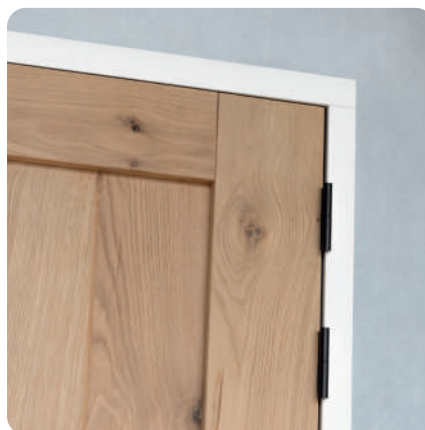

Renov8 Blanco

- Zie blz. 109