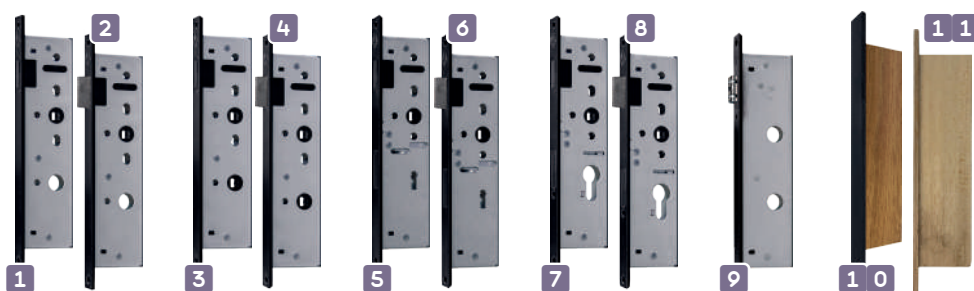

35 Rechte voorplaat smalsloten - doornmaat 35 - magnetisch / mechanisch					Prijzen	
Nr.	Art. nr.	Type	Finish	Kenmerken	Excl. BTW	Incl. BTW
1	022565	Magnetisch 35 Recht loopslot (1099.0)	Zwart	Voor woon- en slaapkamer, t.b.v. Nero Legno stomp, Roble Legno Gavi stomp, Pronto Legno DKC	€ 49,59	€ 60,00
2	024378	Mechanisch 35 Recht loopslot (1099.0)	Zwart		€ 49,59	€ 60,00
3	022566	Magnetisch 35 Recht vrij- bezetslot (1099.1)	Zwart	Voor toilet en badkamer, t.b.v. Nero Legno stomp, Roble Legno Gavi stomp, Pronto Legno DKC	€ 61,98	€ 75,00
4	024379	Mechanisch 35 Recht vrij- bezetslot (1099.1)	Zwart		€ 57,85	€ 70,00
5	022567	Magnetisch 35 Recht dag- en nachtslot (1099.2)	Zwart	Voor slaapkamer en meterkast, incl. 2 sleutels, t.b.v. Nero Legno stomp, Roble Legno Gavi stomp	€ 57,85	€ 70,00
6	024380	Mechanisch 35 Recht dag- en nachtslot (1099.2)	Zwart		€ 53,72	€ 65,00
7	022568	Magnetisch 35 Recht cilinderslot (1099.3)	Zwart	Voor woon- en slaapkamer, t.b.v. Nero Legno stomp, Roble Legno Gavi stomp	€ 57,85	€ 70,00
8	024381	Mechanisch 35 Recht cilinderslot (1099.3)	Zwart		€ 53,72	€ 65,00
9	022708	35 Recht rolslot (1149.0)	Zwart	Voor dubbele en taatsdeuren, t.b.v. Nero Legno stomp, Roble Legno Gavi stomp	€ 49,59	€ 60,00
1 0	013914	35 Recht slotgatvulling	Zwart gegrond	Voor het dichtmaken van de slotgatrezing in de zwarte deur	€ 16,53	€ 20,00
1 1	024708	35 Recht slotgatvulling	Eiken	Voor het dichtmaken van de slotgatrezing in de Roble Legno Gavi stomp	€ 16,53	€ 20,00

- Wanneer je de deur bijvoorbeeld als schuifdeur gaat gebruiken en geen slot nodig hebt, kies dan voor de slotgatvulling
- Inclusief sluitplaat en magneetpot voor houten kozijn
- Tip: kies voor gemak met een bewerkingspakket: bijbehorende dwarsboringen (en eventueel aflakken): zie blz. 130 voor meer informatie