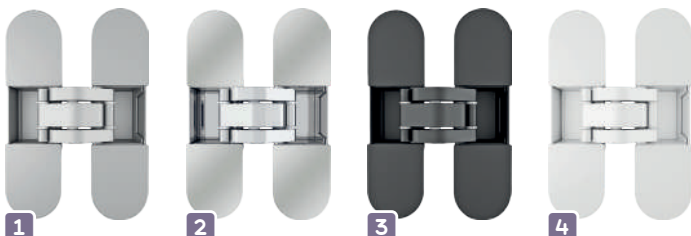

Swing VS-25 scharnieren				Set van 3 stuks			Set van 4 stuks			Set van 12 stuks		
				Art. nr.	Prijzen		Art. nr.	Prijzen		Art. nr.	Prijzen	
Nr.	Type	Finish	Kenmerken	Art. nr.	Excl. BTW	Incl. BTW	Art. nr.	Excl. BTW	Incl. BTW	Art. nr.	Excl. BTW	Incl. BTW
1	Swing VS-25 verdeckte scharnieren	Staal look	Zowel links- als rechtsdraaiend toepasbaar, niet zichtbaar als de deur gesloten is. Geschikt voor houten binnendeuren met een deurdikte van 3,8 tot 4,4 cm die in een houten kozijn geplaatst worden. Toepassing: 2 st. = max. 60 kg, 3 st. = max. 80 kg, 4 st. = max. 95 kg	026145	€ 107,44	€ 130,00	026146	€ 144,63	€ 175,00	026147	€ 404,96	€ 490,00
2		Mat chroom		026151	€ 119,83	€ 145,00	026152	€ 161,16	€ 195,00	026153	€ 450,41	€ 545,00
3		Zwart		026155	€ 119,83	€ 145,00	026156	€ 161,16	€ 195,00	026157	€ 450,41	€ 545,00
4		Wit		026161	€ 119,83	€ 145,00	026162	€ 161,16	€ 195,00	026163	€ 450,41	€ 545,00

■ Let op: VS-25 Swing scharnieren hebben meer draaggewicht en vervangen de oude VS-19 scharnieren. Pronto Legno binnendeuren en Renov8 kozijnen met de oude VS-19 scharnierinkrozingen moeten nog wel met de oude VS-19 scharnieren worden gecombineerd. Dit i.v.m. een andere constructie en afmetingen van het nieuwe VS-25 scharnier. De oude VS-19 scharnieren zijn op aanvraag bij de binnendienst leverbaar tegen dezelfde prijs.

■ Tip: kies voor gemak en laat het infrezen door Austria uitvoeren. Zie art. nr.'s voor 3 / 4x infrezingen op blz. 128