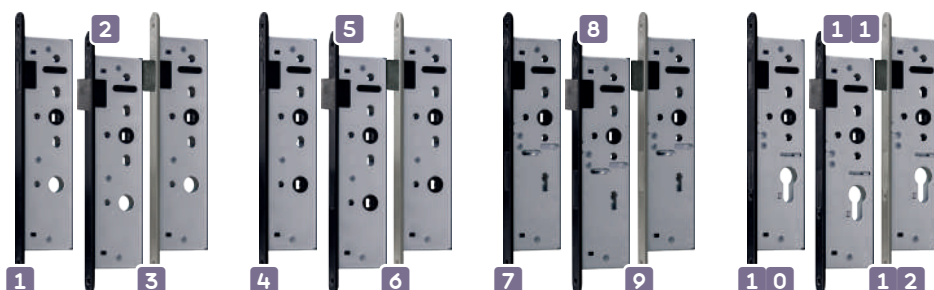

35 Afgeronde voorplaat smalsloten - doornmaat 35 - magnetisch / mechanisch					Prijzen	
Nr.	Art. nr.	Type	Finish	Kenmerken	Excl. BTW	Incl. BTW
1	022806	Magnetisch 35 Afgerond loopslot (1099B.0)	Zwart	Voor woon- en slaapkamer, t.b.v. Nero Legno opdek, Roble Legno Gavi opdek, Pronto Legno, Porta Alta Chiari Kamerhoog, Japandi	€ 57,85	€ 70,00
2	014365	Mechanisch 35 Afgerond loopslot (1099B.0)	Zwart		€ 53,72	€ 65,00
3	014374	Mechanisch 35 Afgerond loopslot (1099B.0)	RVS		€ 53,72	€ 65,00
4	022807	Magnetisch 35 Afgerond vrij- bezetslot (1099B.1)	Zwart	Voor toilet en badkamer, t.b.v. Nero Legno opdek, Roble Legno Gavi opdek, Pronto Legno, Porta Alta Chiari Kamerhoog, Japandi	€ 74,38	€ 90,00
5	014366	Mechanisch 35 Afgerond vrij- bezetslot (1099B.1)	Zwart		€ 70,25	€ 85,00
6	014375	Mechanisch 35 Afgerond vrij- bezetslot (1099B.1)	RVS		€ 70,25	€ 85,00
7	022808	Magnetisch 35 Afgerond dag- en nachtslot (1099B.2)	Zwart	Voor slaapkamer en meterkast, incl. 2 sleutels, t.b.v. Nero Legno opdek, Roble Legno Gavi opdek, Pronto Legno, Porta Alta Chiari Kamerhoog, Japandi	€ 74,38	€ 90,00
8	014367	Mechanisch 35 Afgerond dag- en nachtslot (1099B.2)	Zwart		€ 70,25	€ 85,00
9	014376	Mechanisch 35 Afgerond dag- en nachtslot (1099B.2)	RVS		€ 70,25	€ 85,00
1 0	022809	Magnetisch 35 Afgerond cilinderslot (1099B.3)	Zwart	Voor woon- en slaapkamer, t.b.v. Nero Legno opdek, Roble Legno Gavi opdek, Pronto Legno, Porta Alta Chiari Kamerhoog, Japandi	€ 74,38	€ 90,00
1 1	014368	Mechanisch 35 Afgerond cilinderslot (1099B.3)	Zwart		€ 70,25	€ 85,00
1 2	014377	Mechanisch 35 Afgerond cilinderslot (1099B.3)	RVS,		€ 70,25	€ 85,00

- Let op: bij toepassing van een magneet smalslot en magneetpotje voor een Nero Legno / Roble Legno opdekdeur kan het voorkomen dat er een kleine aanpassing aan het stalen kozijn gemaakt moet worden. In de meest voorkomende stalen kozijnen kan dit toegepast worden. Kies bij twijfel voor een mechanische smalslot om mogelijke problemen te voorkomen
- Inclusief sluitplaat en magneetpot voor houten en stalen kozijn
- Tip: kies voor gemak met een bewerkingspakket: bijbehorende dwarsboringen (en eventueel aflakken): zie blz. 130 voor meer informatie