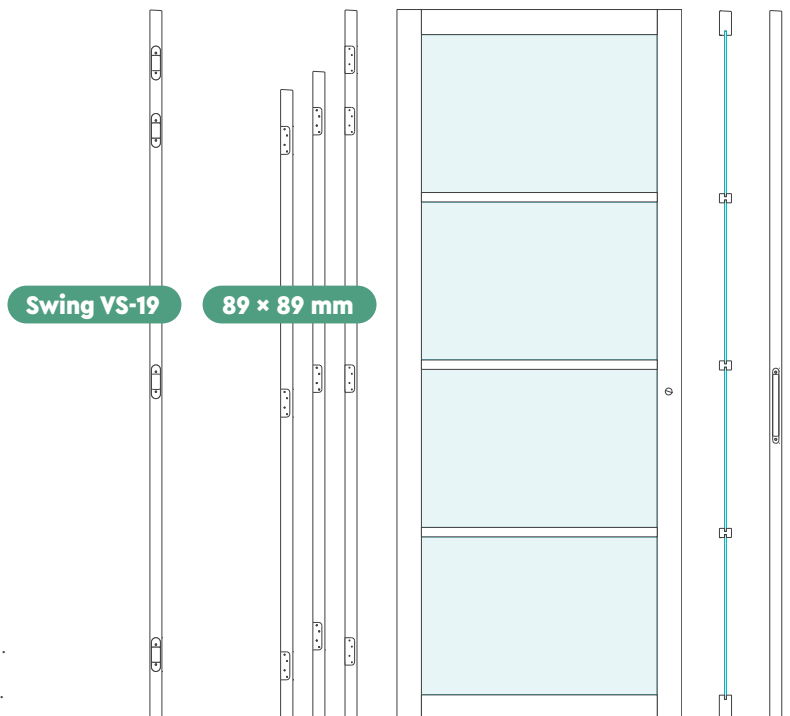

Pronto Legno - Bianco Roma		201,5 cm				211,5 cm				231,5 cm				Prijzen				
		73	78	83	88	93	73	78	83	88	93	73	78	83	88	93	Excl. BTW	Incl. BTW
Voorraad (3 - 5 werkdagen)	stomp, 89 × 89 mm scharnier infrezingen, krukgatboring, wit afgelakt	U	U				U	■	■	■	U		■	■	■	■	€ 367,77	€ 445,00
	stomp, VS-19 scharnier infrezingen, krukgatboring, wit afgelakt (uitlopend)											■		U	U	■	€ 367,77	€ 445,00

- Geschikt voor Forza® mini-rozet deurbeslag: zie blz. 121 en speciale smalsloten: zie blz. 116
- Afmetingen met een "U" zijn uitlopend: op=op! Zie Fertig Weiß op blz. 77 voor overige maten

- Swing VS-19 scharnier infrezingen deurhoogte 201,5 / 211,5 cm: 118, 958 en 1798 mm. Deurhoogte 231,5 cm: 118, 338, 1158 en 2048 mm (gemeten vanaf bovenkant deur)
- 89 × 89 mm scharnier infrezingen deurhoogte 201,5 / 211,5 cm: 118, 958 en 1798 mm. Deurhoogte 231,5 cm: 118, 318, 1158 en 2048 mm (gemeten vanaf bovenkant deur)