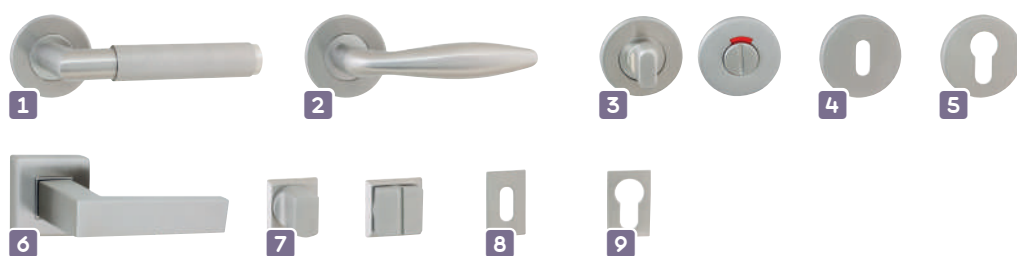

■ Tip: kies voor gemak en laat het infrezen door Austria uitvoeren. Zie art. nr.'s voor alle mogelijke dwarsboringen op blz. 128

Luxe mat zwarte deurgrepen en accessoires						Prijzen	
Nr.	Art. nr.	Type	Kenmerken	Afmetingen rozet	Verpakt per	Excl. BTW	Incl. BTW
1	023639	Amadeus I greep	Incl. doorgaande & blinde bevestiging	280 mm hoog	Stuk	€ 28,93	€ 35,00
	023640	Amadeus II greep	Incl. paarsgewijze bevestiging	280 mm hoog	Paar	€ 45,45	€ 55,00
2	023644	Aerina I greep	Incl. doorgaande & blinde bevestiging	280 mm hoog	Stuk	€ 37,19	€ 45,00
	023645	Aerina II greep	Incl. paarsgewijze bevestiging	280 mm hoog	Paar	€ 57,85	€ 70,00
3	023128	Altina II greep	Incl. paarsgewijze bevestiging	Ø 19 × 300 mm hoog	Paar	€ 169,42	€ 205,00
4	023132	Amanda vloer deurstopper	T.b.v. vloer bevestiging	56 × 47 × 17,5 mm	Stuk	€ 12,40	€ 15,00
5	023129	Amy schuifdeurkom	T.b.v. schuifdeuren	50 × 50 × 12 mm	Stuk	€ 12,40	€ 15,00
6	023130	Almeda schuifdeurkom	T.b.v. schuifdeuren	Ø 40 × 12 mm	Stuk	€ 12,40	€ 15,00
7	023131	Anabelle schuifdeurkom	T.b.v. schuifdeuren, geschikt voor deuren met smalle stijlen	40 × 120,5 × 10 mm	Stuk	€ 12,40	€ 15,00
8	022801	Kantschuif	T.b.v. dubbele deuren (voor passieve deur)	16 × 16 × 300 mm	Set van 2	€ 20,66	€ 25,00