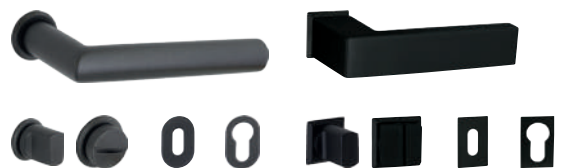

Mini-rozet deurbeslag

De Roble Legno deuren maken net als de Nero Legno deuren (zie blz. 70) gebruik van speciaal ontwikkelde deurkrukken met mini-rozetten, waardoor er geen belemmeringen zijn bij het sluiten van de deur in het kozijn. Standaard rozetten zijn namelijk te groot.

Mini-rozet deurkrukken hebben een strak design, zijn hoogwaardig van kwaliteit en zijn volledig in stijl met jouw deuren.

Destino gunmetal
gepoedercoat
gunmetal black

Nassau zwart
zwart gepoedercoat

Skylt voor Eiken binnendeuren

Nieuw!

Tip: geef de Gavi en Plano een moderne en natuurlijke uitstraling met de nieuwe Skylt aflakkleuren. Kies uit:

- Mat transparant – natuurlijk en puur
- Bruin – warm en vol
- Lichtgrijs – fris en modern
- Donkergrijs – strak en krachtig (niet i.c.m. Gavi)
- Zwart – luxe en uitgesproken (niet i.c.m. Gavi)

De afwerking beschermt en behoudt de zichtbare houtstructuur. Zo combineer je uitstraling, duurzaamheid en gebruiksgemak in één deur.