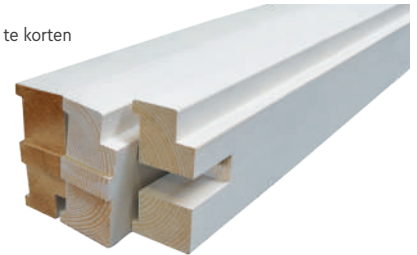

- *Prijzen zijn exclusief de gekozen buitendeur, mogelijke buitendeur bewerkingen en hang- en sluitwerk, maar inclusief gemonteerde scharnieren
- Voor andere samenstellingen van buitenkozijnen: zie blz. 150
- Buitendeur|Kozijn|Combi voor maatwerk buitendeuren: bij afwijkende afmetingen cq afwijkende kozijnprofiel maat 67 x 139 of 90 x 114 of 90 x 139 mm: prijs en levertijd op aanvraag
- Accoya® onderdorpel (alleen mogelijk met profielmaat 67 x 114 mm): op aanvraag

Montagekozijnen - voor buitendeuren									Prijzen	
Art. nr.	Afmetingen	Wanddikte	Uitvoering	Max. deurbreedte	Max. deurhoogte	Kleur	Houtsoort	Keurmerk	Excl. BTW	Incl. BTW
006902	6,7 x 11,4 cm	9 cm	stomp	93 cm	231,5 cm	wit	Hardhout	FSC®	€ 184,15	€ 222,80

- Inhoud per pakket: 2 stijlen met enkele pen, 1 bovendorpel en 1 stellat
- De bovendorpel is vanaf maximale deurbreedte 93 cm eenvoudig middels de ingekroosde gaten op iedere gewenste deurbreedte in te korten
- De stijlen zijn vanaf maximale deurhoogte 231,5 cm in te korten vanaf de onderkant

IsoTherm HR++
Saalbach
gitzwart
(RAL 9005)

IsoTherm Stripes
Thermo Fraké
gitzwart
(RAL 9005)

IsoTherm Modern
Garmisch
gitzwart
(RAL 9005)

City Line Klassiek
Zierikzee
standgroen
(Sikkens LO.20.15)

City Line Tijdloos
Voorburg
antracietgrijs
(RAL 7016)

City Line Industrieel
Delft
gitzwart
(RAL 9005)

IsoTherm 1400
Outdoor 40
zuiverwit
(RAL 9010)

Als jouw bestaande kozijn niet meer geschikt is voor een nieuwe voordeur, kies je met de Buitendeur|Kozijn Combi van Austria eenvoudig voor een totaaloplossing. Onze Austria dealer helpt je graag verder om direct een prijs te berekenen en de bestelling te plaatsen.