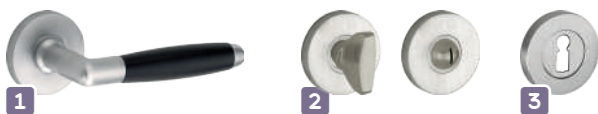

Luxe mat nikkel / ebbenhouten deurbeslag - ronde rozetten						Prijzen	
Nr.	Art. nr.	Type	Kenmerken	Afmetingen rozet	Verpakt per	Excl. BTW	Incl. BTW
1	023222	Letitia deurkruk	Rond, voorzien van patentbouten	Ø 50 x 8 mm	Paar	€ 115,70	€ 140,00
2	023224	Letitia toiletset vrij / bezet	Rond	Ø 50 x 8 mm	Set	€ 74,38	€ 90,00
3	023227	Letitia sleutelrozet	Rond	Ø 50 x 8 mm	Paar	€ 37,19	€ 45,00

■ Tip: kies voor gemak en laat het infrezen door Austria uitvoeren. Zie art. nr.'s voor alle mogelijke dwarsboringen op blz. 128