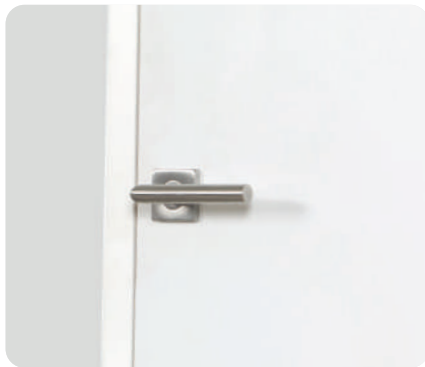

## Flexibel op maat met kamerhoge deuren

Creëer een luxe uitstraling met vlakke kamerhoge deuren. Ze lopen stijlvol tot aan het plafond en versterken het gevoel van ruimte en hoogte in het interieur. De deuren zijn eenvoudig 10 cm vanaf de bovenzijde in te korten. Zo past de deur altijd, ook bij een afwijkende plafondhoogte. Zo combineer je een strak design met praktische flexibiliteit en behoudt je een naadloze afwerking.